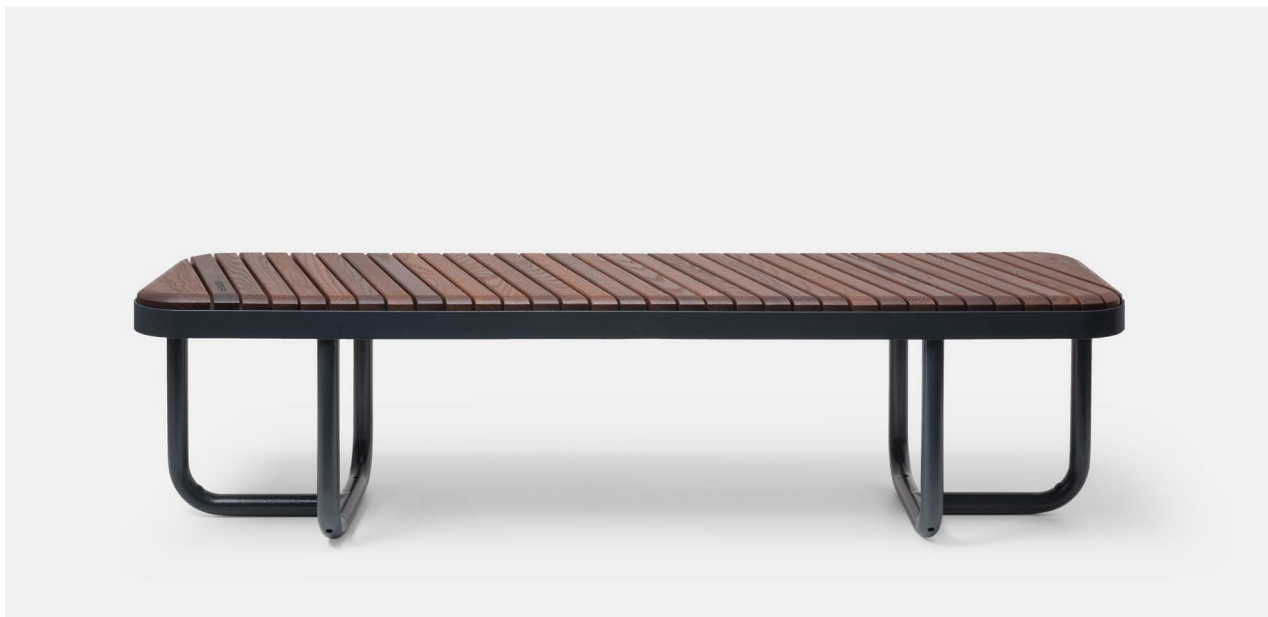

TIIDE sols bez atzveltnes

Dizains:
Pent Talvet
iseasi

Tiide ir mazais Extery urbānais “neprāts”. Mēbeļu kolekcija, radīta, lai ienestu svaigumu vidē. Ar Tiide viss ir citādi: apaļas formas un maigi līkumi, kā arī iekārojamas proporcijas. Neliels flirts ar Bauhaus un mūsdienu mēbeļu dizaina tehniku, kas reti nonāk konservatīvākā pilsētas mēbeļu jomā, noteikti piesaistīs jūsu uzmanību. Izsmalcināti pabeigtais diagonālais dēlis izceļas detaļās. Tērauda malas ierobežo koka virsmas ar precizitāti un pārliecību. Produktu grupā ir seši elementi, kas neatkarīgi grupai, sniegs svaigu un unikālu akcentu publiskajā telpā.

ĪPAŠĪBAS

No ārpuses rotaļīgs, bet iekšēji robusts.

Padara apkārtni unikālu un izcilu.

Metāla perimetra detaļas pārliedzinoši un precīzi ierobežo koka plaknes.

Karsti cinkots un pulverkrāsots tērauda rāmis un augstas kvalitātes bez zaru koka materiāls padara produktu ļoti izturīgu pret laikapstākļiem un lietošanu.

EXTERY bezkompromisa kvalitāte – harmonisks dizains, rūpīgi atlasīti materiāli un detalizēti inženiertehniskie risinājumi.

KOKS

Koksnes izvēle ir dubulti eļļots un bez zariem termiski apstrādāts osis.

Termiski apstrādāts osis (eļļots)

RAL 7039

RAL 9002

UZSTĀDĪŠANA

Ar enkurskrūvēm pie stingras virsmas.

Nav paredzēts kā brīvi stāvošs.

IZMĒRI

Tiide sols bez atzveltnes –
TIDB180