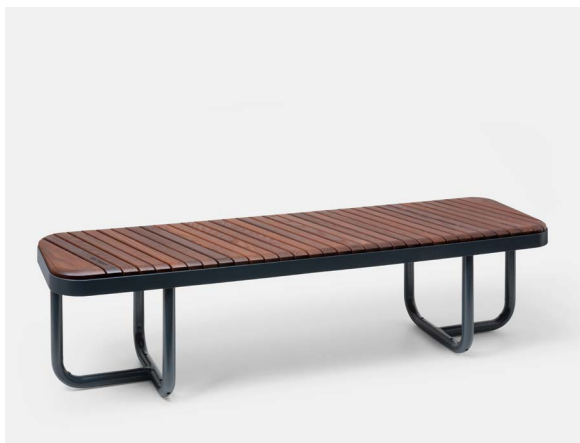

TIIDE sols bez atzveltnes

Dizains:
Pent Talvet
iseasi

Tiide ir mazais Extery urbānais “neprāts”. Mēbeļu kolekcija, radīta, lai ienestu svaigumu vidē. Ar Tiide viss ir citādi: apaļas formas un maigi līkumi, kā arī iekārojamas proporcijas. Neliels flirts ar Bauhaus un mūsdienu mēbeļu dizaina tehniku, kas reti nonāk konservatīvākā pilsētas mēbeļu jomā, noteikti piesaistīs jūsu uzmanību. Izsmalcināti pabeigtais diagonālais dēlis izceļas detaļās. Tērauda malas ierobežo koka virsmas ar precizitāti un pārliecību. Produktu grupā ir seši elementi, kas neatkarīgi grupai, sniegs svaigu un unikālu akcentu publiskajā telpā.

ĪPAŠĪBAS

No ārpuses rotaļīgs, bet iekšēji robusts.

Padara apkārtni unikālu un izcilu.

Metāla perimetra detaļas pārliedzinoši un precīzi ierobežo koka plaknes.

Karsti cinkots un pulverkrāsots tērauda rāmis un augstas kvalitātes bez zaru koka materiāls padara produktu ļoti izturīgu pret laikapstākļiem un lietošanu.

EXTERY bezkompromisa kvalitāte – harmonisks dizains, rūpīgi atlasīti materiāli un detalizēti inženiertehniskie risinājumi.

KOKS

Koksnes izvēle ir dubulti eļļots un bez zariem termiski apstrādāts osis.

Termiski apstrādāts osis (eļļots)

METĀLS

Karsti cinkotā tērauda konstrukcija ir pārklata ar pulvera pārklājumu. Karsti cinkots tērauds atbilst ISO 1461:2009 standartam.

RAL-krāsu toņi pēc dizaineru ieteikumiem:

RAL 7016
ar antigrafiti
komponentu