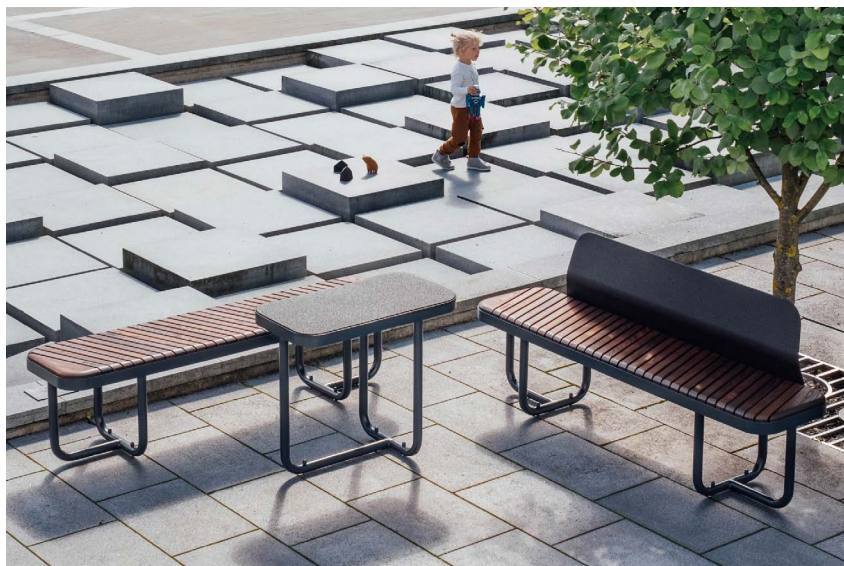

TIIDE sols bez atzveltnes

Dizains:
Pent Talvet
iseasi

Tiide ir mazais Extery urbānais “neprāts”. Mēbeļu kolekcija, radīta, lai ienestu svaigumu vidē. Ar Tiide viss ir citādi: apaļas formas un maigi līkumi, kā arī iekārojamas proporcijas. Neliels flirts ar Bauhaus un mūsdienu mēbeļu dizaina tehniku, kas reti nonāk konservatīvākā pilsētas mēbeļu jomā, noteikti piesaistīs jūsu uzmanību. Izsmalcināti pabeigtais diagonālais dēlis izceļas detaļās. Tērauda malas ierobežo koka virsmas ar precizitāti un pārliecību. Produktu grupā ir seši elementi, kas neatkarīgi grupai, sniegs svaigu un unikālu akcentu publiskajā telpā.

ĪPAŠĪBAS

No ārpuses rotaļīgs, bet iekšēji robusts.

Padara apkārtni unikālu un izcilu.

Metāla perimetra detaļas pārliedzinoši un precīzi ierobežo koka plaknes.

Karsti cinkots un pulverkrāsots tērauda rāmis un augstas kvalitātes bez zaru koka materiāls padara produktu ļoti izturīgu pret laikapstākļiem un lietošanu.

EXTERY bezkompromisa kvalitāte – harmonisks dizains, rūpīgi atlasīti materiāli un detalizēti inženiertehniskie risinājumi.

KOKS

Koksnes izvēle ir dubulti eļļots un bez zariem termiski apstrādāts osis.

Termiski apstrādāts osis (eļļots)