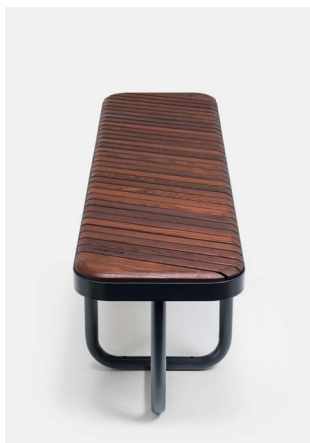

TIIDE sols bez atzveltnes

Dizains:
Pent Talvet
iseasi

Tiide ir mazais Extery urbānais “neprāts”. Mēbeļu kolekcija, radīta, lai ienestu svaigumu vidē. Ar Tiide viss ir citādi: apaļas formas un maigi līkumi, kā arī iekārojamas proporcijas. Neliels flirts ar Bauhaus un mūsdienu mēbeļu dizaina tehniku, kas reti nonāk konservatīvākā pilsētas mēbeļu jomā, noteikti piesaistīs jūsu uzmanību. Izsmalcināti pabeigtais diagonālais dēlis izceļas detaļās. Tērauda malas ierobežo koka virsmas ar precizitāti un pārliecību. Produktu grupā ir seši elementi, kas neatkarīgi grupai, sniegs svaigu un unikālu akcentu publiskajā telpā.

ĪPAŠĪBAS

No ārpuses rotaļīgs, bet iekšēji robusts.

Padara apkārtni unikālu un izcilu.

Metāla perimetra detaļas pārliedzinoši un precīzi ierobežo koka plaknes.

Karsti cinkots un pulverkrāsots tērauda rāmis un augstas kvalitātes bez zaru koka materiāls padara produktu ļoti izturīgu pret laikapstākļiem un lietošanu.

EXTERY bezkompromisa kvalitāte – harmonisks dizains, rūpīgi atlasīti materiāli un detalizēti inženiertehniskie risinājumi.

KOKS

Koksnes izvēle ir dubulti eļļots un bez zariem termiski apstrādāts osis.

Termiski apstrādāts osis (eļļots)

METĀLS

Karsti cinkotā tērauda konstrukcija ir pārklata ar pulvera pārklājumu. Karsti cinkots tērauds atbilst ISO 1461:2009 standartam.

RAL-krāsu toņi pēc dizaineru ieteikumiem:

RAL 7016
ar antigrafiti
komponentu