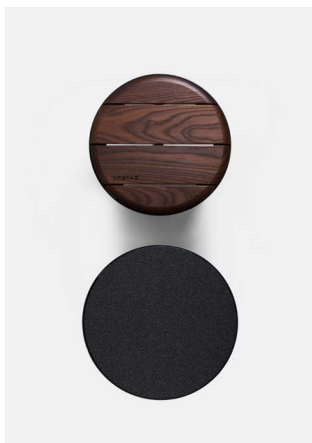

## TIIDE sēdeklis, apaļš

Dizains:  
**Pent Talvet**  
iseasi

Tiide ir mazais Extery urbānais “neprāts”. Mēbeļu kolekcija, radīta, lai ienestu svaigumu vidē. Ar Tiide viss ir citādi: apaļas formas un maigi līkumi, kā arī iekārojamas proporcijas. Neliels flirts ar Bauhaus un mūsdienu mēbeļu dizaina tehniku, kas reti nonāk konservatīvākā pilsētas mēbeļu jomā, noteikti piesaistīs jūsu uzmanību. Izsmalcināti pabeigtais diagonālais dēlis izceļas detaļās. Tērauda malas ierobežo koka virsmas ar precizitāti un pārliecību. Produktu grupā ir seši elementi, kas neatkarīgi grupai, sniegs svaigu un unikālu akcentu publiskajā telpā.

## ĪPAŠĪBAS

No ārpuses rotaļīgs, bet iekšēji robusts.

Padara apkārtni unikālu un izcilu.

Metāla perimetra detaļas pārliedzinoši un precīzi ierobežo koka plaknes.

Karsti cinkots un pulverkrāsots tērauda rāmis un augstas kvalitātes bez zaru koka materiāls padara produktu ļoti izturīgu pret laikapstākļiem un lietošanu.

## METĀLS

Karsti cinkotā tērauda konstrukcija ir pārklata ar pulvera pārklājumu. Karsti cinkots tērauds atbilst ISO 1461:2009 standartam.

RAL-krāsu toņi pēc dizaineru ieteikumiem:

RAL 7016  
ar antigrafiti  
komponentu

## IZMĒRI

Tiide sēdeklis, apaļš –  
TIDJ50