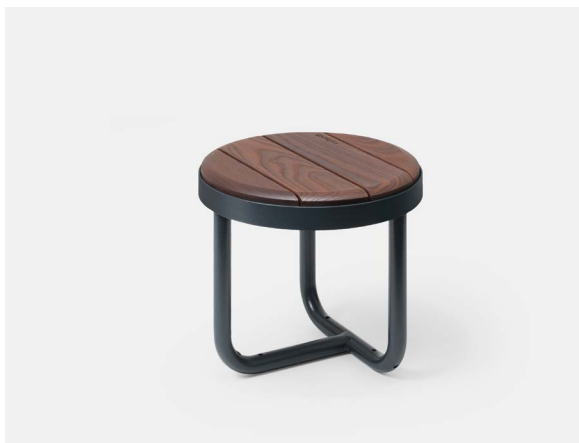

## TIIDE sēdeklis, apaļš

Dizains:  
**Pent Talvet**  
iseasi

Tiide ir mazais Extery urbānais “neprāts”. Mēbeļu kolekcija, radīta, lai ienestu svaigumu vidē. Ar Tiide viss ir citādi: apaļas formas un maigi līkumi, kā arī iekārojamas proporcijas. Neliels flirts ar Bauhaus un mūsdienu mēbeļu dizaina tehniku, kas reti nonāk konservatīvākā pilsētas mēbeļu jomā, noteikti piesaistīs jūsu uzmanību. Izsmalcināti pabeigtais diagonālais dēlis izceļas detaļās. Tērauda malas ierobežo koka virsmas ar precizitāti un pārliecību. Produktu grupā ir seši elementi, kas neatkarīgi grupai, sniegs svaigu un unikālu akcentu publiskajā telpā.

## ĪPAŠĪBAS

No ārpuses rotaļīgs, bet iekšēji robusts.

Padara apkārtni unikālu un izcilu.

Metāla perimetra detaļas pārliedzinoši un precīzi ierobežo koka plaknes.

Karsti cinkots un pulverkrāsots tērauda rāmis un augstas kvalitātes bez zaru koka materiāls padara produktu ļoti izturīgu pret laikapstākļiem un lietošanu.

## IZMĒRI

Tiide sēdeklis, apaļš –  
TIDJ50