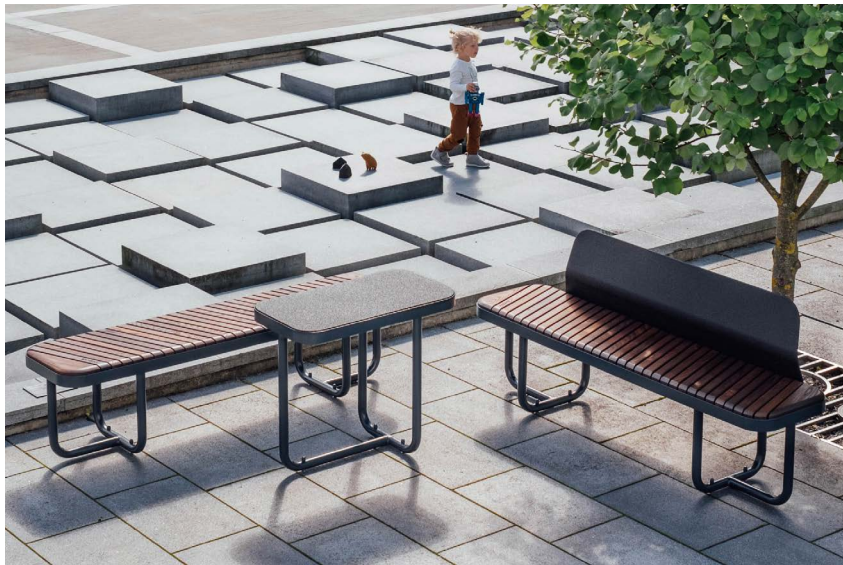

TIIDE pöytä, suorakulmainen

OMINAISUUDET

Ulkopuolisesti leikkisä, mutta sisällöltään vankka.

Ainutlaatuinen ja erottuva muotoilu.

Puuosien pinnoilla ei ole näkyviä kiinnityskohtia tuotteiden miellyttävän ulkonäön ja kosketuksen takaamiseksi.

Tiide pöytä - ollessaan yksi tuoteperheen kuudesta elementistä se mahdollistaa monien erilaisten leikkisien sarjojen luomisen.

Kuumasinkitty sekä jauhemaalattu teräsrunko takaava hyvän käytön- ja säänkestävyyden.

Extery moitteettoman laadukas ratkaisu - harmoninen muotokieli, huolellisesti valitut materiaalit ja viimeistä yksityiskohtaa myöten huomioitu suunnittelu.