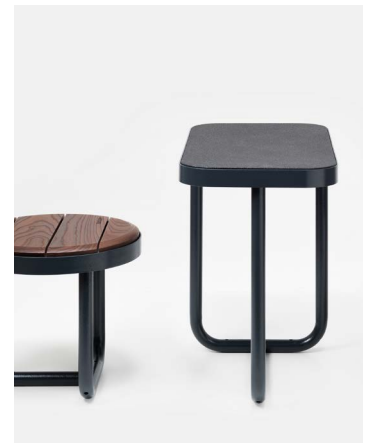

TIIDE pöytä, suorakulmainen

Suunnittelu:
Pent Talvet
iseasi

Tiide on Extery-kalustekokoelman ”pikkuvintiö”, joka on luotu tuomaan raikkaita ja uusia mahdollisuuksia kaupunki- tai maisemasuunnittelijan arsenaalin. Tiidessä kaikki eroavat aikaisemmasta: pyöreät muodot, pehmeät taivutukset sekä yhtä lailla iloiset mittasuhteet. Silmään pistävät varmasti modernista kalustemuotoilusta tutut tekniikat ja pieni flirttailu Bauhausilla; ne, jotka ulottuvat harvoin konservatiiviseen kaupunkikalustealaan.

Yksityiskohdissa erottuu taidokkaasti viimeistelty diagonaalimainen laudoitus. Teräsosat reunustavat puupintoja vakuuttavasti ja tarkasti. Penkin selkänojaa ja pöytälevyä peittää vahva elastomeeripinnoite, joka muuttaa metallipinnat miellyttäväksi koskettaa. Tiide on ulkoapäin leikkisä ja ystävällinen, mutta sisältä vanka: käytetyt materiaalit ovat laadukkaat, mittasuhteet voimakkaita ja kaikki viimeistely kestävä, aivan kuten Extery kalusteilla on tapana olla.

TIIDE pöytä, suorakulmainen

OMINAISUUDET

Ulkopuolisesti leikkisä, mutta sisällöltään vankka.

Ainutlaatuinen ja erottuva muotoilu.

Puuosien pinnoilla ei ole näkyviä kiinnityskohtia tuotteiden miellyttävän ulkonäön ja kosketuksen takaamiseksi.

Tiide pöytä - ollessaan yksi tuoteperheen kuudesta elementistä se mahdollistaa monien erilaisten leikkisien sarjojen luomisen.

Kuumasinkitty sekä jauhemaalattu teräsrunko takaava hyvän käytön- ja säänkestävyyden.