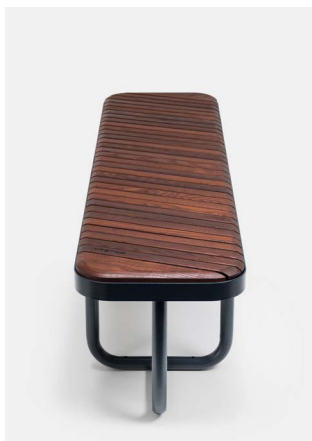

TIIDE pink, seljatoeta

Disainer:
Pent Talvet
iseasi

Tiide on Extery kolleksioonid väike rüblük. Disainitud selleks, et tuua keskkonda värskust. Mõnusad ümarad vormid, pehmed painded ja lustlikult proportsioonid on just need jooned, mis panevad Tiide eristuma. Silmatorkavad kaasaegsest mööblidisainist tuttavad võtted eristavad Tiidet igapäevasest konservatiivsest linnamööblist.

OMADUSED

Väliselt mänguline, kuid sisult robustne.

Terasdetailid piiravad puidust tasapindasid veenvalt ja täpselt.

Väljapaistev ja selgelt eristuv disain.

Toote pealispindadel puuduvad nähtavad kinnitusdetailid, mis muudab toote visuaalselt esteetiliseks.

Kuumtsingitud ja pulbervärvitud terasraam ning kvaliteetne oksavaba puitmaterjal muudavad toote ilmastikule ja kasutamisele väga vastupidavaks.

EXTERY kompromissitu kvaliteet – harmooniline disain, hoolikalt valitud materjalid ja detailideni läbimõeldud insenerilahendused.

PUIT

Puiduvalik on kahekordselt õliga kaetud oksavaba termotöödeldud saar.

Termotöödeldud saar (õlitatud)

METALL

Metallkonstruktsioon on saadaval pulbervärviga viimistletud kuumtsingitud terasest. Kuumtsingitud teras vastab ISO 1461:2009 standardile.