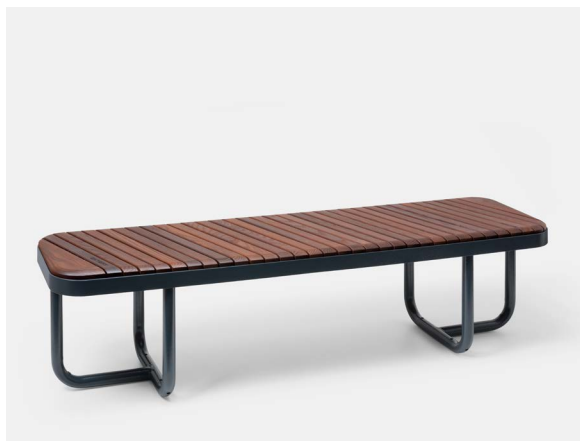

TIIDE pink, seljatoeta

Disainer:
Pent Talvet
iseasi

Tiide on Extery kolleksioonid väike rüblük. Disainitud selleks, et tuua keskkonda värskust. Mõnusad ümarad vormid, pehmed painded ja lustlikult proportsioonid on just need jooned, mis panevad Tiide eristuma. Silmatorkavad kaasaegsest mööblidisainist tuttavad võtted eristavad Tiidet igapäevasest konservatiivsest linnamööblist.

OMADUSED

Väliselt mänguline, kuid sisult robustne.

Terasdetailid piiravad puidust tasapindasid veenvalt ja täpselt.

Väljapaistev ja selgelt eristuv disain.

Toote pealispindadel puuduvad nähtavad kinnitusdetailid, mis muudab toote visuaalselt esteetiliseks.

Kuumtsingitud ja pulbervärvitud terasraam ning kvaliteetne oksavaba puitmaterjal muudavad toote ilmastikule ja kasutamisele väga vastupidavaks.

EXTERY kompromissitu kvaliteet – harmooniline disain, hoolikalt valitud materjalid ja detailideni läbimõeldud insenerilahendused.

PUIT

Puiduvalik on kahekordselt õliga kaetud oksavaba termotöödeldud saar.

Termotöödeldud saar (õlitatud)

METALL

Metallkonstruktsioon on saadaval pulbervärviga viimistletud kuumtsingitud terasest. Kuumtsingitud teras vastab ISO 1461:2009 standardile.