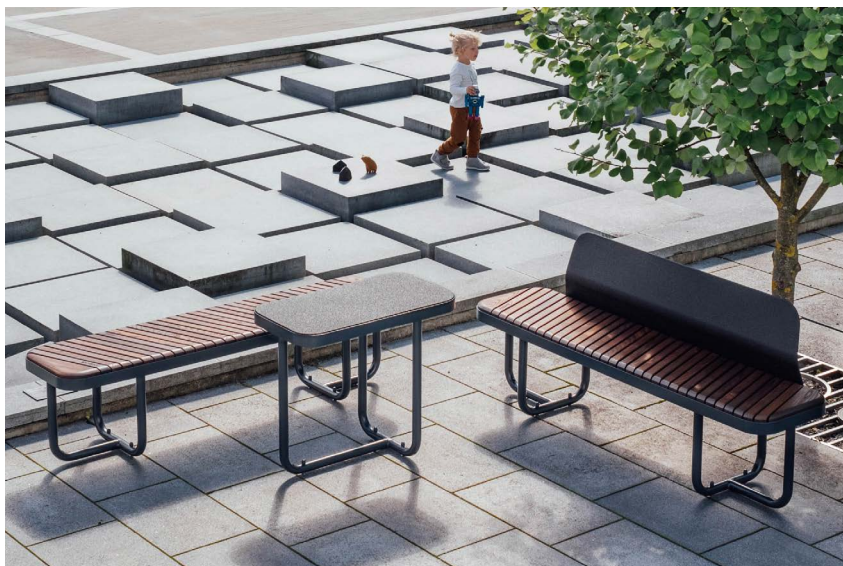

TIIDE pink, seljatoeta

Disainer:
Pent Talvet
iseasi

Tiide on Extery kolleksioonid väike rüblük. Disainitud selleks, et tuua keskkonda värskust. Mõnusad ümarad vormid, pehmed painded ja lustlikult proportsioonid on just need jooned, mis panevad Tiide eristuma. Silmatorkavad kaasaegsest mööblidisainist tuttavad võtted eristavad Tiidet igapäevasest konservatiivsest linnamööblist.

OMADUSED

Väliselt mänguline, kuid sisult robustne.

Terasdetailid piiravad puidust tasapindasid veenvalt ja täpselt.

Väljapaistev ja selgelt eristuv disain.

Toote pealispindadel puuduvad nähtavad kinnitusdetailid, mis muudab toote visuaalselt esteetiliseks.

Kuumtsingitud ja pulbervärvitud terasraam ning kvaliteetne oksavaba puitmaterjal muudavad toote ilmastikule ja kasutamisele väga vastupidavaks.

EXTERY kompromissitu kvaliteet – harmooniline disain, hoolikalt valitud materjalid ja detailideni läbimõeldud insenerilahendused.

PUIT

Puiduvalik on kahekordselt õliga kaetud oksavaba termotöödeldud saar.

Termotöödeldud saar (õlitatud)

METALL

Metallkonstruktsioon on saadaval pulbervärviga viimistletud kuumtsingitud terasest. Kuumtsingitud teras vastab ISO 1461:2009 standardile.