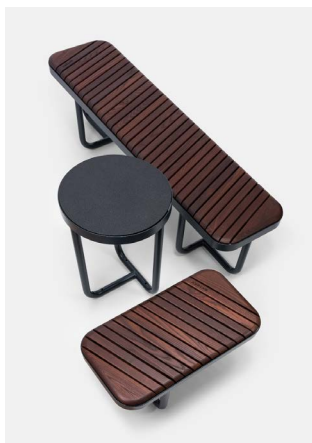

## TIIDE laud, ümar

Disainer:  
**Pent Talvet**  
iseasi

Tiide on Extery kolleksioonid väike rüblük. Disainitud selleks, et tuua keskkonda värskust. Mõnusad ümarad vormid, pehmed painded ja lustlikult proportsioonid on just need jooned, mis panevad Tiide eristuma. Silmatorkavad kaasaegsest mööblidisainist tuttavad võtted eristavad Tiidet igapäevasest konservatiivsest linnamööblist.

## OMADUSED

Väliselt mänguline, kuid sisult robustne.

Väljapaistev ja selgelt eristuv disain.

Lauaplaati katab elastomeer, mis loob metallpinna puudutusele meeldivaks.

Toote pealispinnal puuduvad kinnitusdetailid, mis muudab toote visuaalselt esteetiliseks.

Kuumtsingitud ja pulbervärvitud terasraam muudab toote ilmastikule ja kasutamisele väga vastupidavaks.

EXTERY kompromissitu kvaliteet – harmooniline disain, hoolikalt valitud materjalid ja detailideni läbimõeldud insenerilahendused.

## TASAPIND

Laua tasapind on kaetud elastomeeriga, mis tagab kaitse kriimustustele ning on puudutusel soojem ja pehmem.

Elastomeerkate