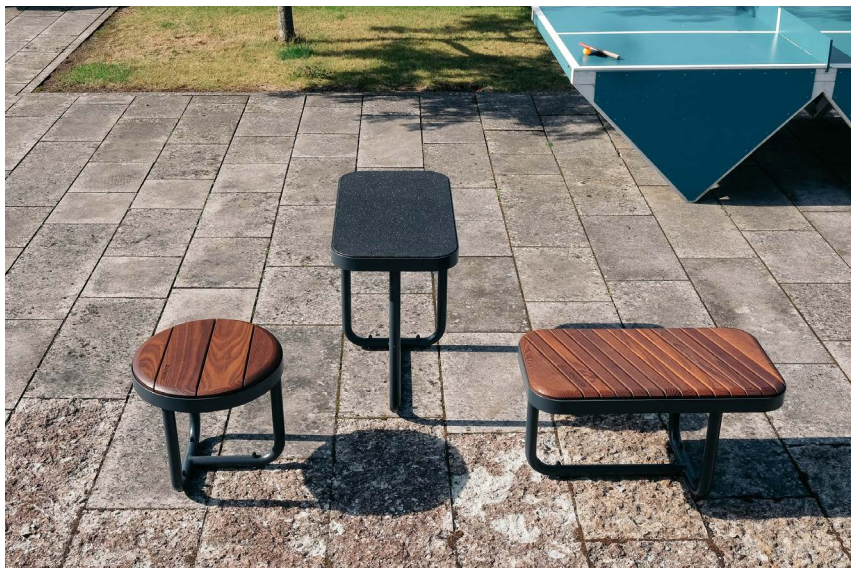

TIIDE istuin, suorakulmainen

OMINAISUUDET

Ulkopuolisesti leikkisä, mutta sisällöltään vankka.

Ainutlaatuinen ja erottuva muotoilu.

Puuosien pinnoilla ei ole näkyviä kiinnityskohtia tuotteiden miellyttävän ulkonäön ja kosketuksen takaamiseksi.

Tiide penkki- ollessaan yksi tuoteperheen kuudesta elementistä se mahdollistaa monien erilaisten leikkisien sarjojen luomisen.

Kuumasinkitty sekä jauhemaalattu teräsrunko ja korkealaatuinen, oksaton puu, takaavat hyvän käytön- ja säänkestävyyden.

Extery'n moitteettoman laadukas ratkaisu - harmoninen muotokieli, huolellisesti valitut materiaalit ja viimeistä yksityiskohtaa myöten huomioitu suunnittelu.