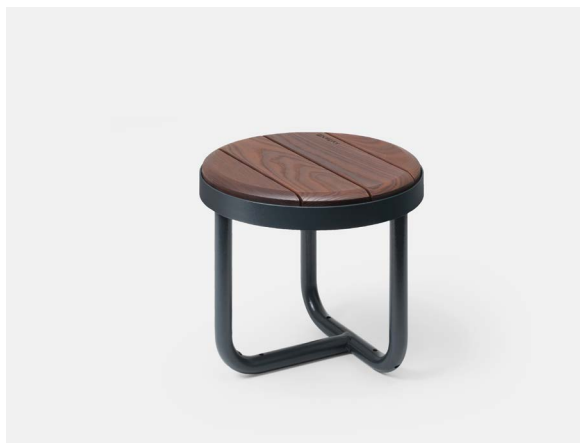

## TIIDE iste, ümar

Disainer:  
**Pent Talvet**  
iseasi

Tiide on Extery kolleksioonid väike rüblük. Disainitud selleks, et tuua keskkonda värskust. Mõnusad ümarad vormid, pehmed painded ja lustlikult proportsioonid on just need jooned, mis panevad Tiide eristuma. Silmatorkavad kaasaegsest mööblidisainist tuttavad võtted eristavad Tiidet igapäevasest konservatiivsest linnamööblist.

## OMADUSED

Väliselt mänguline, kuid sisult robustne.

Terasdetailid piiravad puidust tasapindasid veenvalt ja täpselt.

Väljapaistev ja selgelt eristuv disain.

Toote pealispindadel puuduvad nähtavad kinnitusdetailid, mis muudab toote visuaalselt esteetiliseks.

Kuumtsingitud ja pulbervärvitud terasraam ning kvaliteetne oksavaba puitmaterjal muudavad toote ilmastikule ja kasutamisele väga vastupidavaks.

EXTERY kompromissitu kvaliteet – harmooniline disain, hoolikalt valitud materjalid ja detailideni läbimõeldud insenerilahendused.

## PUIT

Puiduvalikus on kahekordselt õliga kaetud oksavaba termotöödeldud saar.

Termotöödeldud saar (õlitatud)