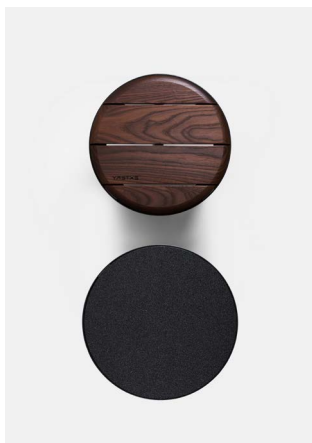

## TIIDE iste, ümar

Disainer:  
**Pent Talvet**  
iseasi

Tiide on Extery kolleksioonid väike rüblük. Disainitud selleks, et tuua keskkonda värskust. Mõnusad ümarad vormid, pehmed painded ja lustlikult proportsioonid on just need jooned, mis panevad Tiide eristuma. Silmatorkavad kaasaegsest mööblidisainist tuttavad võtted eristavad Tiidet igapäevasest konservatiivsest linnamööblist.

## OMADUSED

Väliselt mänguline, kuid sisult robustne.

Terasdetailid piiravad puidust tasapindasid veenvalt ja täpselt.

Väljapaistev ja selgelt eristuv disain.

Toote pealispindadel puuduvad nähtavad kinnitusdetailid, mis muudab toote visuaalselt esteetiliseks.