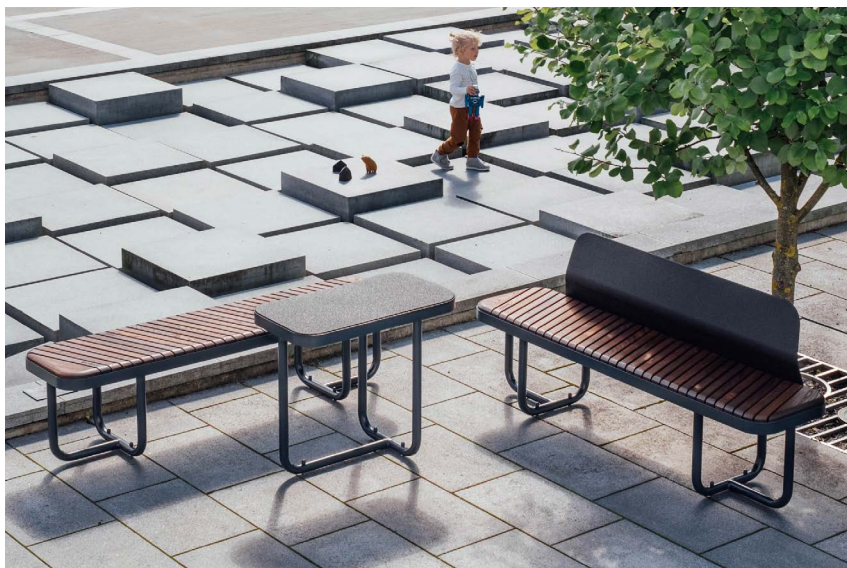

TIIDE galds, tasinstūrveida

Dizains:
Pent Talvet
iseasi

Tiide ir mazais Extery urbānais “neprāts”. Mēbeļu kolekcija, radīta, lai ienestu svaigumu vidē. Ar Tiide viss ir citādi: apaļas formas un maigi līkumi, kā arī iekārojamas proporcijas. Neliels flirts ar Bauhaus un mūsdienu mēbeļu dizaina tehniku, kas reti nonāk konservatīvākā pilsētas mēbeļu jomā, noteikti piesaistīs jūsu uzmanību. Izsmalcināti pabeigtais diagonālais dēlis izceļas detaļās. Tērauda malas ierobežo koka virsmas ar precizitāti un pārlicību. Produktu grupā ir seši elementi, kas neatkarīgi grupai, sniegs svaigu un unikālu akcentu publiskajā telpā.

ĪPAŠĪBAS

No ārpuses rotaļīgs, bet iekšēji robusts.

Padara apkārtni unikālu un izcilu.

Galda virsma ir pārklāta ar elastomēru, kas maina metāla virsmu patīkamu pieskārieniem.

Karsti cinkots un pulverkrāsots tērauda rāmis padara produktu ļoti izturīgu pret laikapstākļiem un lietošanu.

EXTERY bezkompromisa kvalitāte – harmonisks dizains, rūpīgi atlasīti materiāli un detalizēti inženiertehniskie risinājumi.

VIRSMA

Galda virsma ir pārklāta ar elastomēru, kas nodrošina aizsardzību pret skrāpējumiem un ir patīkams taustei – siltāks un mīkstāks.