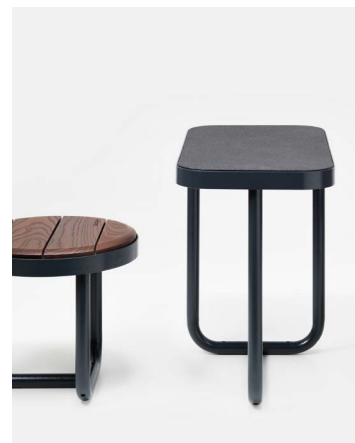

TIIDE galds, tasinstūrveida

Dizains:
Pent Talvet
iseasi

Tiide ir mazais Extery urbānais “neprāts”. Mēbeļu kolekcija, radīta, lai ienestu svaigumu vidē. Ar Tiide viss ir citādi: apaļas formas un maigi līkumi, kā arī iekārojamas proporcijas. Neliels flirts ar Bauhaus un mūsdienu mēbeļu dizaina tehniku, kas reti nonāk konservatīvākā pilsētas mēbeļu jomā, noteikti piesaistīs jūsu uzmanību. Izsmalcināti pabeigtais diagonālais dēlis izceļas detaļās. Tērauda malas ierobežo koka virsmas ar precizitāti un pārlicību. Produktu grupā ir seši elementi, kas neatkarīgi grupai, sniegs svaigu un unikālu akcentu publiskajā telpā.

ĪPAŠĪBAS

No ārpuses rotaļīgs, bet iekšēji robusts.

Padara apkārtni unikālu un izcilu.

Galda virsma ir pārklāta ar elastomēru, kas maina metāla virsmu patīkamu pieskārieniem.

Karsti cinkots un pulverkrāsots tērauda rāmis padara produktu ļoti izturīgu pret laikapstākļiem un lietošanu.

EXTERY bezkompromisa kvalitāte – harmonisks dizains, rūpīgi atlasīti materiāli un detalizēti inženiertehniskie risinājumi.

VIRSMA

Galda virsma ir pārklāta ar elastomēru, kas nodrošina aizsardzību pret skrāpējumiem un ir patīkams taustei – siltāks un mīkstāks.

Elastomer

METĀLS

Karsti cinkotā tērauda konstrukcija ir pārklāta ar pulvera pārklājumu. Karsti cinkots tērauds atbilst ISO 1461:2009 standartam.

RAL–krāsu toņi pēc dizaineru ieteikumiem:

RAL 7016
ar antigrafiti
komponentu