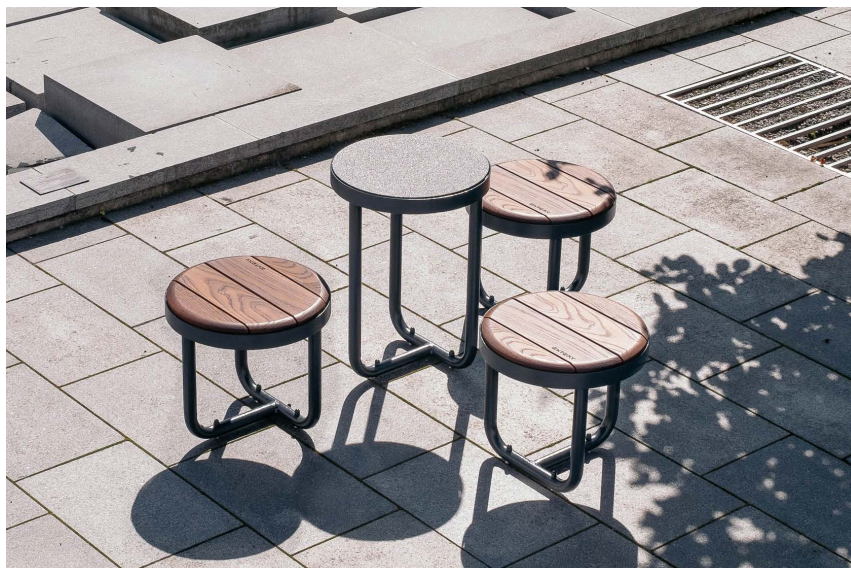

TIIDE galds, apaļš

Dizains:
Pent Talvet
iseasi

Tiide ir mazais Extery urbānais “neprāts”. Mēbeļu kolekcija, radīta, lai ienestu svaigumu vidē. Ar Tiide viss ir citādi: apaļas formas un maigi līkumi, kā arī iekārojamas proporcijas. Neliels flirts ar Bauhaus un mūsdienu mēbeļu dizaina tehniku, kas reti nonāk konservatīvākā pilsētas mēbeļu jomā, noteikti piesaistīs jūsu uzmanību. Izsmalcināti pabeigtais diagonālais dēlis izceļas detaļās. Tērauda malas ierobežo koka virsmas ar precizitāti un pārlicību. Produktu grupā ir seši elementi, kas neatkarīgi grupai, sniegs svaigu un unikālu akcentu publiskajā telpā.

ĪPAŠĪBAS

No ārpuses rotaļīgs, bet iekšēji robusts.

Padara apkārtni unikālu un izcilu.

Galda virsma ir pārklāta ar elastomēru, kas maina metāla virsmu patīkamu pieskārieniem.

Karsti cinkots un pulverkrāsots tērauda rāmis padara produktu ļoti izturīgu pret laikapstākļiem un lietošanu.

EXTERY bezkompromisa kvalitāte – harmonisks dizains, rūpīgi atlasīti materiāli un detalizēti inženiertehniskie risinājumi.

VIRSMA

Galda virsma ir pārklāta ar elastomēru, kas nodrošina aizsardzību pret skrāpējumiem un ir patīkams taustei – siltāks un mīkstāks.