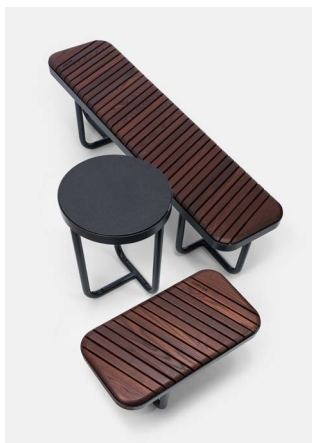

TIIDE galds, apaļš

Dizains:
Pent Talvet
iseasi

Tiide ir mazais Extery urbānais “neprāts”. Mēbeļu kolekcija, radīta, lai ienestu svaigumu vidē. Ar Tiide viss ir citādi: apaļas formas un maigi līkumi, kā arī iekārojamas proporcijas. Neliels flirts ar Bauhaus un mūsdienu mēbeļu dizaina tehniku, kas reti nonāk konservatīvākā pilsētas mēbeļu jomā, noteikti piesaistīs jūsu uzmanību. Izsmalcināti pabeigtais diagonālais dēlis izceļas detaļās. Tērauda malas ierobežo koka virsmas ar precizitāti un pārlicību. Produktu grupā ir seši elementi, kas neatkarīgi grupai, sniegs svaigu un unikālu akcentu publiskajā telpā.

ĪPAŠĪBAS

No ārpuses rotaļīgs, bet iekšēji robusts.

Padara apkārtni unikālu un izcilu.

Galda virsma ir pārklāta ar elastomēru, kas maina metāla virsmu patīkamu pieskārieniem.

Karsti cinkots un pulverkrāsots tērauda rāmis padara produktu ļoti izturīgu pret laikapstākļiem un lietošanu.

EXTERY bezkompromisa kvalitāte – harmonisks dizains, rūpīgi atlasīti materiāli un detalizēti inženiertehniskie risinājumi.

VIRSMA

Galda virsma ir pārklāta ar elastomēru, kas nodrošina aizsardzību pret skrāpējumiem un ir patīkams taustei – siltāks un mīkstāks.

Elastomer

METĀLS

Karsti cinkotā tērauda konstrukcija ir pārklāta ar pulvera pārklājumu. Karsti cinkots tērauds atbilst ISO 1461:2009 standartam.

RAL-krāsu toņi pēc dizaineru ieteikumiem:

RAL 7016
ar antigrafiti
komponentu