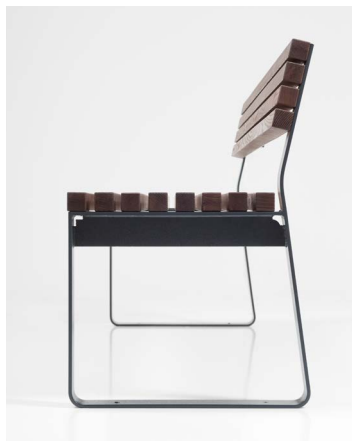

PRIMA sols ar atzveltni

Dizains:
Sven Sörmus
iseasi

Prima sērija ir pragmatiska izvēle, kur nav pieļauti nekādi kompromisi kvalitātē. Detaļas ir pārdomātas un rūpīgi izstrādātas. Ar vieglumu un klasiskām proporcijām soliņus var izvēlēties ar vai bez atzveltnes, ar roku balstiem vai bez tiem. Sērijā ietilpst arī galds. Pieticīgajā izskatā ir jūtama nostalgija un pazīstama sajūta, tāpēc ir grūti iedomāties vidi bez Prima pilsētas mēbeles.

ĪPAŠĪBAS

Jaukus piknika komplektus var kombinēt ar Prima galdu un soliem.

Prima raksturo vienkāršība, vieglums un estētika.

Ērta koka detaļu apkope un nomaiņa.

Prima soliem ir iespēja pievienot roku balstus.

Vislabākās nodrošinājums pret koroziju un estētiku ir karsti cinkotas un ar pulvera krāsojumu pārklātas tērauda detaļas.

Nav uzkrītoši pamanāmi detaļu savienojuma vietas.

EXTERY bezkompromisa kvalitāte – harmonisks dizains, rūpīgi atlasīti materiāli un detalizēti inženiertehniskie risinājumi.