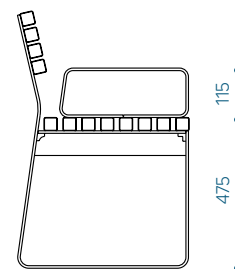

MITAT

Prima-penkki selkänojalla,
ilman käsinojia - PRIB200

Prima-penkki selkänojalla,
2-lla käsinojalla - PRIB200-02