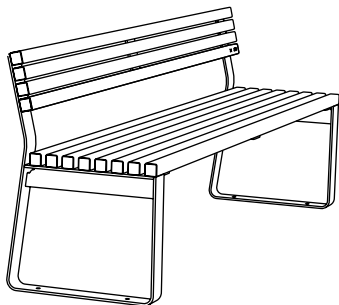

Materiaalimerkinnot tuotekoodissa:
a- lämpökäsitelty saarni
t- trooppinen puu

Esimerkki tuotekoodin käytöstä selkänojalliselle penkille 2-lla käsinojalla, trooppisella puulla: PRIB200-02-t

MITAT

Prima-penkki selkänojalla,
ilman käsinojia - PRIB200

Prima-penkki selkänojalla,
2-lla käsinojalla - PRIB200-02

VAIHTOEHDOT

Prima-penkki selkänojalla,
ilman käsinojia - **PRIB200**

Prima-penkki selkänojalla,
2-lla käsinojalla - **PRIB200-02**

Prima-penkki selkänojalla,
yhdellä käsinojalla - **PRIB200-01**