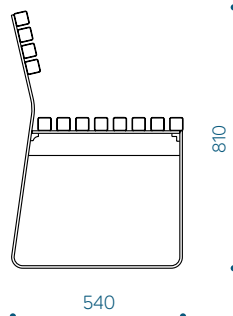

MITAT

Prima-penkki selkänojalla,
ilman käsinojia - PRIB200

Prima-penkki selkänojalla,
2-lla käsinojalla - PRIB200-02