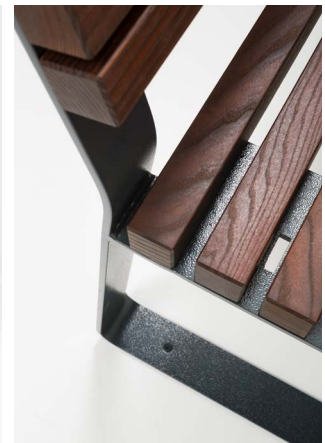

PRIMA penkki selkänojallinen

Suunnittelu:
Sven sörmus
iseasi

Prima-sarja on käytännöllinen valinta edustaen tinkimätöntä laatua, huoliteltuja yksityiskohtia ja tarkkaan harkittua rakennetta. Mittasuhteiltaan tasapainoisen kevyet penkit ovat saatavissa ilman selkänojaa tai selkänojan kanssa sekä ilman käsinojia tai käsinojien kanssa.

Prima-sarjalle on luonteenomaista yksinkertaisuus, muodon keveys ja estetiikka.

Helppo huoltaa ja helposti vaihdettavat puuosat

Penkkeihin on saatavilla eri vaihtoehdot käsinojille.

Puuosien pinnoilla ei ole näkyviä kiinnikkeitä tuotteiden miellyttävän ulkonäön ja kosketuksen takaamiseksi.

Kuumasinkitty sekä jauhemaalattu teräsrunko ja korkealaatuinen, oksaton puu, takaavat hyvän käytön- ja säänkestävyyden.

Exteryn moitteettoman laadukas ratkaisu – harmoninen muotokieli, huolellisesti valitut materiaalit ja viimeistä yksityiskohtaa myöten huomioitu suunnittelu.

PUU

Puuvalikoimaan kuuluu kaksikerroksinen öljypinnoitettu oksaton lämpökäsitelty saarni ja luonnon trooppinen puu

Thermosaarni
(öljytty)

Trooppinen
puu

METALLI

Teräsrunko on saatavana kuumasinkittynä ja jauhemaalattulla viimeistelyllä. Kuumasinkitys tehdään ISO 1461: 2009 -standardin mukaisesti.