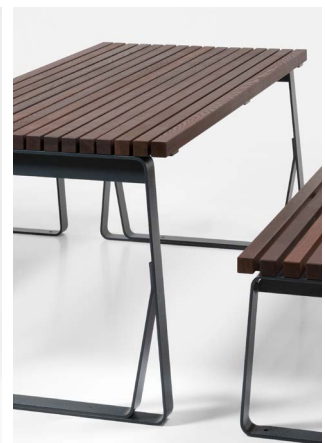

PRIMA laud

Disainer:
Sven Sörmus
iseasi

Prima seeria on pragmaatiline valik, mille kvaliteedis ei ole tehtud kompromisse. Detailid on läbimõeldud ja hoolega teostatud. Kerge oleku ja klassikaliste proportsioonidega pinke saab valida seljatoega või ilma, käetugedega või ilma. Prima seeriasse kuulub ka laud.

Tagasihoidlikus ilmes on kübeke nostalgiat ja tuttavat tunnet, seetõttu pole Prima linnamööblit raske ette kujutada üheski miljões.

OMADUSED

Prima laua ning pinkidega saab kombineerida mõnusaid piknikukomplekte.

Primale on iseloomulik lihtsus, kergus ja esteetilisus. Puitdetailide lihtne hooldus ja vahetus.

Kuumtsingitud ja pulbervärvitud terasosad on parima korrosioonikindluse ja esteetika tagamiseks.

Pealispindadel ei ole nähtavaid kinnitusvahendeid.