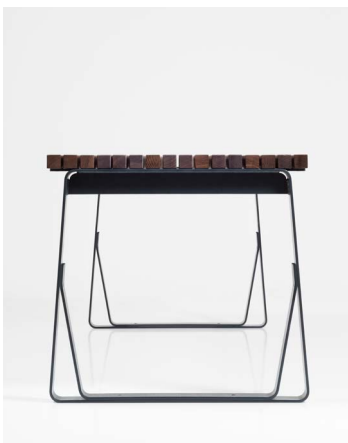

PRIMA laud

Disainer:
Sven Sörmus
iseasi

Prima seeria on pragmaatiline valik, mille kvaliteedis ei ole tehtud kompromisse. Detailid on läbimõeldud ja hoolega teostatud. Kerge oleku ja klassikaliste proportsioonidega pinke saab valida seljatoega või ilma, käetugedega või ilma. Prima seeriasse kuulub ka laud.

Tagasihoidlikus ilmes on kübeke nostalgiat ja tuttavat tunnet, seetõttu pole Prima linnamööblit raske ette kujutada üheski miljões.

OMADUSED

Prima laua ning pinkidega saab kombineerida mõnusaid piknikukomplekte.

Primale on iseloomulik lihtsus, kergus ja esteetilisus. Puitdetailide lihtne hooldus ja vahetus.

Kuumtsingitud ja pulbervärvitud terasosad on parima korrosioonikindluse ja esteetika tagamiseks.

Pealispindadel ei ole nähtavaid kinnitusvahendeid.

Termotöödeldud saar (õlitatud)

Troopiline puit

METALL

Metallkonstruktsioon on saadaval pulbervärviga viimistletud kuumtsingitud terasest. Kuumtsingitud teras vastab ISO 1461:2009 standardile.

RAL-värvid disaineri soovitusel: