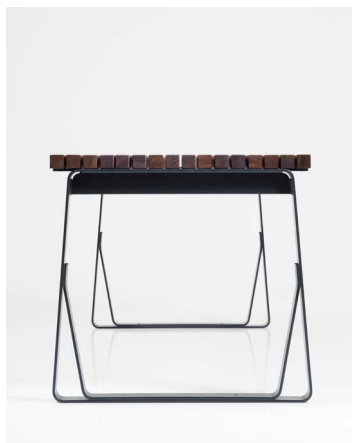

## PRIMA galds

Dizains:  
**Sven Sörmus**  
iseasi

Prima sērija ir pragmatiska izvēle, kur nav pieļauti nekādi kompromisi kvalitātē. Detaļas ir pārdomātas un rūpīgi izstrādātas. Ar vieglumu un klasiskām proporcijām soliņus var izvēlēties ar vai bez atzveltnes, ar roku balstiem vai bez tiem. Sērijā ietilpst arī galds. Pieticīgajā izskatā ir jūtama nostalgija un pazīstama sajūta, tāpēc ir grūti iedomāties vidi bez Prima pilsētas mēbeles.

## ĪPAŠĪBAS

Jaukus piknika komplektus var kombinēt ar Prima galdu un soliēm.

Prima raksturo vienkāršība, vieglums un estētika.

Ērta koka detaļu apkope un nomaiņa.

Vislabākās nodrošinājums pret koroziju un estētiku ir karsti cinkotas un ar pulvera krāsojumu pārklātas tērauda detaļas.

Nav uzkrītoši pamanāmi detaļu savienojuma vietas.

EXTERY bezkompromisa kvalitāte – harmonisks dizains, rūpīgi atlasīti materiāli un detalizēti inženiertehniskie risinājumi.

## METĀLS

Karsti cinkotā tērauda konstrukcija ir pārklata ar pulvera pārklājumu. Karsti cinkots tērauds atbilst ISO 1461:2009 standartam.

RAL-krāsu toņi pēc dizaineru ieteikumiem:

RAL 7016 ar antigrafiti komponentu