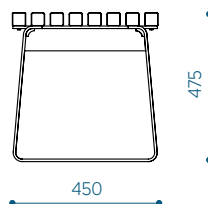

MÕÖDUD

Prima pink seljatoeta - PRIJ200