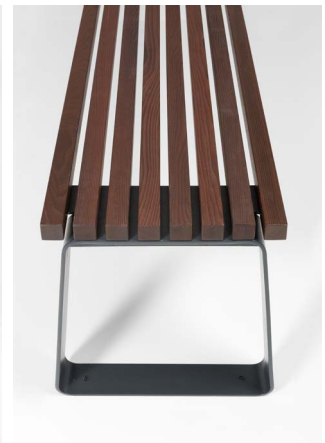

PRIMA pink, seljatoeta

Disainer:
Sven Sörmus
iseasi

Prima seeria on pragmaatiline valik, mille kvaliteedis ei ole tehtud kompromisse. Detailid on läbimõeldud ja hoolega teostatud. Kerge oleku ja klassikaliste proportsioonidega pinke saab valida seljatoega või ilma, käetugedega või ilma. Prima seeriasse kuulub ka laud.

Tagasihoidlikus ilmes on kübeke nostalgiat ja tuttavat tunnet, seetõttu pole Prima linnamööblit raske ette kujutada üheski miljões.

OMADUSED

Prima laua ning pinkidega saab kombineerida mõnusaid piknikukomplekte.

Primale on iseloomulik lihtsus, kergus ja esteetilisus. Puitdetailide lihtne hooldus ja vahetus.

Prima pinkidel on käetugede lisamise võimalus.

Kuumtsingitud ja pulbervärvitud terasosad on parima korrosioonikindluse ja esteetika tagamiseks.

Pealispindadel ei ole nähtavaid kinnitusvahendeid.

EXTERY kompromissitu kvaliteet – harmooniline disain, hoolikalt valitud materjalid ja detailideni läbimõeldud insenerilahendused.

PUIT

Puiduvalik on kahekordselt õliga kaetud oksavaba termotöödeldud saar ning naturaalne oksavaba troopiline puit.