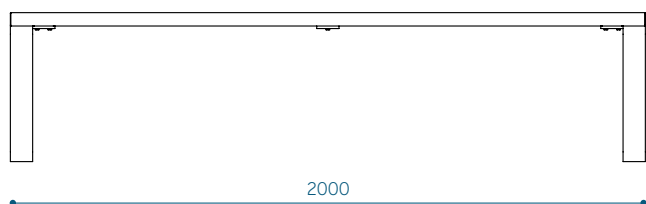

MÕÖDUD

Prima pink seljatoeta - PRIJ200

Prima pink seljatoeta, 2 käetoega - PRIJ200-02