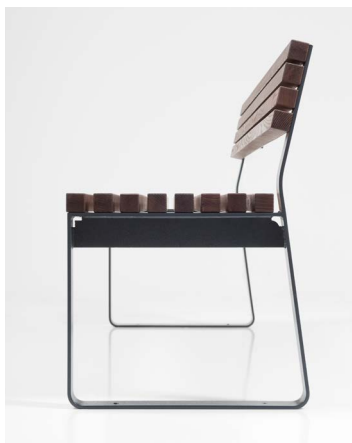

## PRIMA pink, seljatoega

Disainer:  
**Sven Sörmus**  
iseasi

Prima seeria on pragmaatiline valik, mille kvaliteedis ei ole tehtud kompromisse. Detailid on läbimõeldud ja hoolega teostatud. Kerge oleku ja klassikaliste proportsioonidega pinke saab valida seljatoega või ilma, käetugedega või ilma. Prima seeriasse kuulub ka laud.

## OMADUSED

Prima laua ning pinkidega saab kombineerida mõnusaid piknikukomplekte.

Primale on iseloomulik lihtsus, kergus ja esteetilisus. Puitdetailide lihtne hooldus ja vahetus.

Prima pinkidel on käetugede lisamise võimalus.