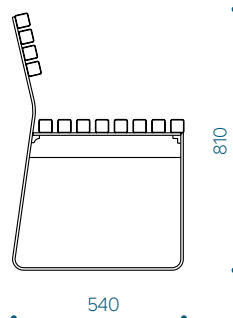

MÕÖDUD

Prima pink seljatoega, käetugedeta – PRIB200

Prima pink seljatoega, 2 käetoega – PRIB200-02