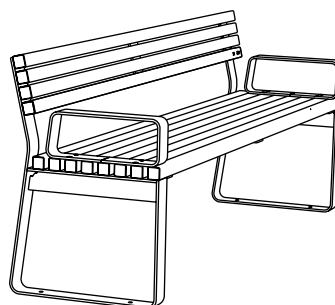

Prima pink seljatoega,
2 käetoega - PRIB200-02