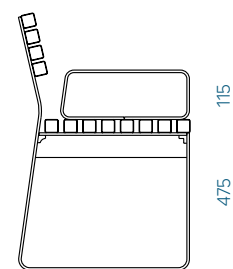

MÕÖDUD

Prima pink seljatoega, käetugedeta – PRIB200

Prima pink seljatoega, 2 käetoega – PRIB200-02