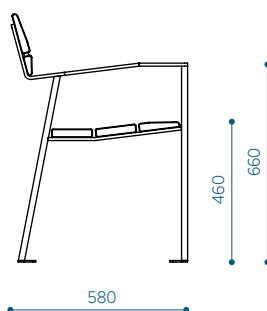

MÕÕDUD

Linn pink, 1800 –
LIN180
LIN180ss

Materjali tähistus tootekoodis:

a- termotöödeldud saar
t- troopiline puit
ss- roostevaba teras

Legendi kasutus roostevaba terase ja troopilise puidu näitel: LIN180ss-t