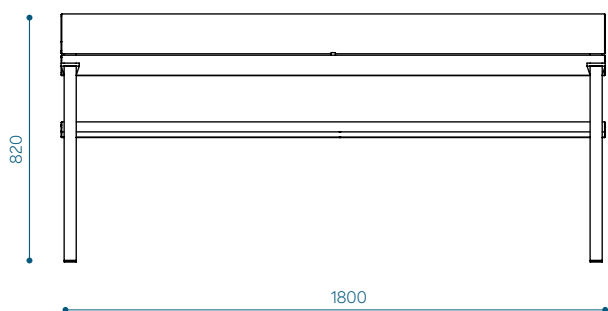

MÕÕDUD

Linn pink, 1800 –
LIN180
LIN180ss

Materjali tähistus tootekoodis:

a- termotöödeldud saar
t- troopiline puit
ss- roostevaba teras

Legendi kasutus roostevaba terase ja troopilise puidu näitel: LIN180ss-t