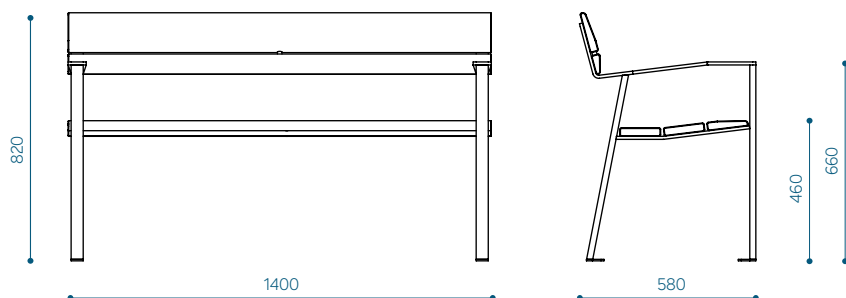

VARIATSIOONID

Linn pink, 1400 -
LIN140
LIN140ss