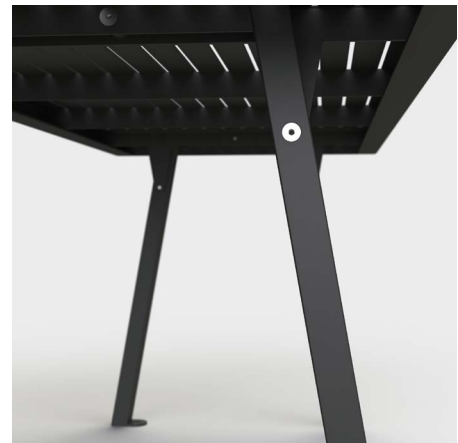

KLAAR STEEL pöytä

Suunnittelu:
Martin Pärniseasi

Klaarille ominaiset rationaalisuus, neutraalisuus sekä osien tarkka esteettinen viimeistely ovat laatuominaisuuksia, jotka eivät vanhene eivätkä alistu nopeidenkaan trendimuutosten edessä. Penkin yksinkertaisen muodon ja materiaalien laajan valikoiman ansiosta Klaar sopii käytettäväksi arkkitehtuurisesti erilaisissa ratkaisussa tarjoten ratkaisuja eri tarpeisiin. Sarjaan kuuluu sekä kolmen istuttavia puistonpenkkejä, yhden istuttavia tuoleja, joissa on hyvä istua ja rentoutua, katsella merelle tai paeta omiin ajatuksiin kaupunkimelusta, että selkänöjättömät istuimet ja pöytä, jolla pääsee luomaan piknik-alueita puistossa.

OMINAISUUDET

Oikeista mittasuhteista, muodosta ja materiaalien käytöstä johtuen, Klaar on hyvin ergonominen ja mukava istua.

Muotonsa selkeyden ja keveyden ansiosta Klaar sopii sekä nykyaikaiseen arkkitehtuurikontekstiin että historialliseen ympäristöön.

Exteryn moitteettoman laadukas ratkaisu - harmoninen muotokieli, huolellisesti valitut materiaalit ja viimeistä yksityiskohtaa myöten huomioitu suunnittelu.

METALLI

Teräsrunko on saatavana kuumasinkittynä ja jauhemaalattulla viimeistelyllä. Kuumasinkitys tehdään ISO 1461: 2009 -standardin mukaisesti.