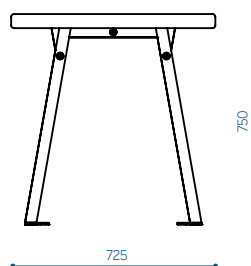

MITAT

Klaar Steel pöytä -
KLST180

Klaar Steel pieni pöytä -
KLST90