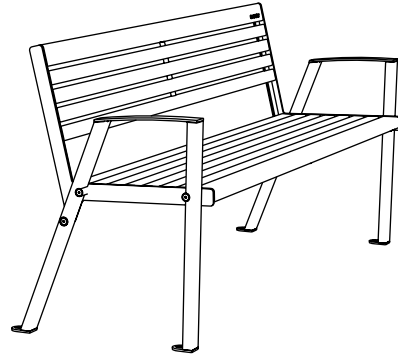

KLAAR STEEL penkki selkänojallinen

Suunnittelu:
Martin Pärniseasi

Klaarille ominaiset rationaalisuus, neutraalisuus sekä osien tarkka esteettinen viimeistely ovat laatuominaisuuksia, jotka eivät vanhene eivätkä alistu nopeidenkaan trendimuutosten edessä. Penkin yksinkertaisen muodon ja materiaalien laajan valikoiman ansiosta Klaar sopii käytettäväksi arkkitehtuurisesti erilaisissa ratkaisuissa tarjoten ratkaisuja eri tarpeisiin. Sarjaan kuuluu sekä kolmen istuttavia puistonpenkkejä, yhden istuttavia tuoleja, joissa on hyvä istua ja rentoutua, katsella merelle tai paeta omiin ajatuksiin kaupunkimelusta, että selkänojattomat istuimet ja pöytä, jolla pääsee luomaan piknik-alueita puistossa.

KLAAR STEEL penkki selkänojallinen

OMINAISUUDET

Oikeista mittasuhteista, muodosta ja materiaalien käytöstä johtuen, Klaar on hyvin ergonominen ja mukava istua.

Muotonsa selkeyden ja keveyden ansiosta Klaar sopii sekä nykyaikaiseen arkkitehtuurikontekstiin että historialliseen ympäristöön.

ASENNUS

Vapaasti seisovana tasaisella alustalla.

Ankkuroitu tukevaan perustaan.

Materiaalimerkinnot tuotekoodissa:
pl- elastomeeripinnoite

Esimerkki tuotekoodin käytöstä
selkänojalliselle penkille 2-lla käsinojalla,
elastomeeripinnoitteella: KLSB190-02-pl

MITAT

Klaar Steel-penkki selkänojalla,
ilman käsinojia - KLSB190

Klaar Steel-penkki selkänojalla,
2-lla käsinojalla - KLSB190-02

VAIHTOEHDOT

Klaar Steel-penkki selkänojalla,
ilman käsinojia - **KLSB190**

Klaar Steel-penkki selkänojalla,
2-lla käsinojalla - **KLSB190-02**