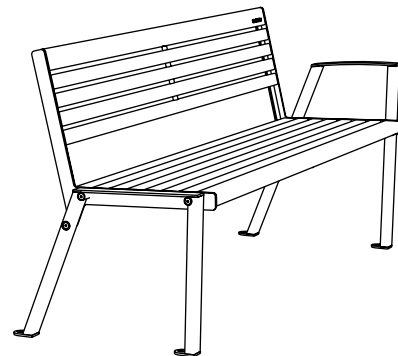

Klaar Steel-penkki selkänojalla,
vasemmalla käsinojalla - **KLSB190-05**