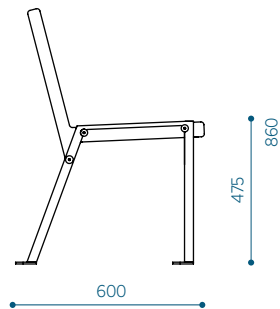

ASENNUS

Vapaasti seisovana tasaisella alustalla.

Ankkuroitu tukevaan perustaan.

Materiaalimerkinnot tuotekoodissa:
pl- elastomeeripinnoite

Esimerkki tuotekoodin käytöstä
selkänojalliselle penkille 2-lla käsinojalla,
elastomeeripinnoitteella: KLSB190-02-pl

MITAT

Klaar Steel-penkki selkänojalla,
ilman käsinojia - KLSB190

Klaar Steel-penkki selkänojalla,
2-lla käsinojalla - KLSB190-02

VAIHTOEHDOT

Klaar Steel-penkki selkänojalla,
ilman käsinojia - **KLSB190**

Klaar Steel-penkki selkänojalla,
2-lla käsinojalla - **KLSB190-02**