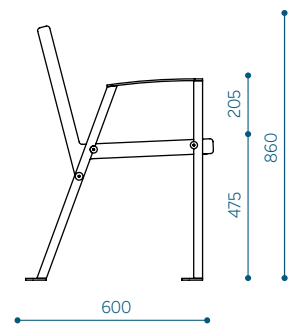

ASENNUS

Vapaasti seisovana tasaisella alustalla.

Ankkuroitu tukevaan perustaan.

Materiaalimerkinnot tuotekoodissa:
pl- elastomeeripinnoite

Esimerkki tuotekoodin käytöstä
selkänojalliselle penkille 2-lla käsinojalla,
elastomeeripinnoitteella: KLSB190-02-pl

MITAT

Klaar Steel-penkki selkänojalla,
ilman käsinojia - KLSB190

Klaar Steel-penkki selkänojalla,
2-lla käsinojalla - KLSB190-02

VAIHTOEHDOT

Klaar Steel-penkki selkänojalla,
ilman käsinojia - **KLSB190**

Klaar Steel-penkki selkänojalla,
2-lla käsinojalla - **KLSB190-02**