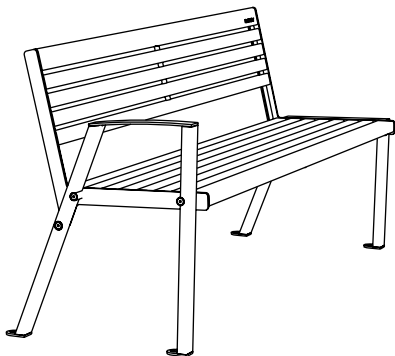

Klaar Steel-penkki selkänojalla,
oikealla käsinojalla - **KLSB190-04**