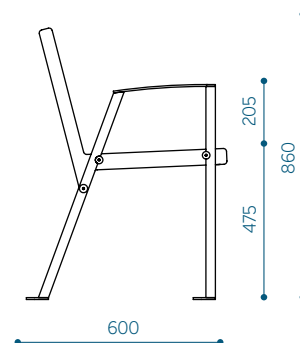

UZSTĀDĪŠANA

Brīvi stāvošs uz cieta pamata.

Ar enkurskrūvēm pie cietas virsmas.

Materiāla marķējums – produkta kods:
pl- elastomērs

Leģendas izmantošanas piemērs krēslam ar diviem rokturiem un elastomēru:
KLSB60-02-pl

IZMĒRI

Klaar Steel krēsls
bez roku balstiem – KLSB60

Klaar Steel krēsls
ar diviem roku balstiem – KLSB60-02

VARIANTI

Klaar Steel skrēsls
bez roku balstiem – KLSB60

Klaar Steel krēsls
ar diviem roku balstiem – KLSB60-02

Klaar Steel krēsls
ar roku balstu labajā pusē – KLSB60-04

Klaar Steel krēsls
ar roku balstu kreisajā pusē – KLSB60-05

Materiāla marķējums – produkta kods:
pl- elastomers

Leģendas izmantošanas piemērs krēslam
ar diviem rokturiem un elastomeru:
KLSB60-02-pl