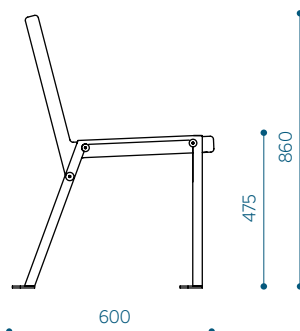

UZSTĀDĪŠANA

Brīvi stāvošs uz cieta pamata.

Ar enkurskrūvēm pie cietas virsmas.

Materiāla marķējums – produkta kods:
pl- elastomērs

Leģendas izmantošanas piemērs krēslam ar diviem rokturiem un elastomēru:
KLSB60-02-pl

IZMĒRI

Klaar Steel krēsls
bez roku balstiem – KLSB60

Klaar Steel krēsls
ar diviem roku balstiem – KLSB60-02

VARIANTI

Klaar Steel skrēsls
bez roku balstiem – KLSB60

Klaar Steel krēsls
ar diviem roku balstiem – KLSB60-02

Klaar Steel krēsls
ar roku balstu labajā pusē – KLSB60-04

Klaar Steel krēsls
ar roku balstu kreisajā pusē – KLSB60-05

Materiāla marķējums – produkta kods:
pl- elastomers

Leģendas izmantošanas piemērs krēslam
ar diviem rokturiem un elastomeru:
KLSB60-02-pl