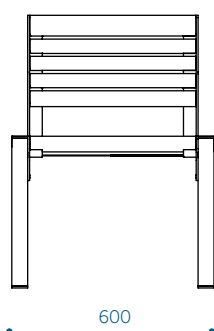

UZSTĀDĪŠANA

Brīvi stāvošs uz cieta pamata.

Ar enkurskrūvēm pie cietas virsmas.

Materiāla marķējums – produkta kods:
pl- elastomērs

Leģendas izmantošanas piemērs krēslam ar diviem rokturiem un elastomēru:
KLSB60-02-pl

IZMĒRI

Klaar Steel krēsls
bez roku balstiem – KLSB60

Klaar Steel krēsls
ar diviem roku balstiem – KLSB60-02

VARIANTI

Klaar Steel skrēsls
bez roku balstiem – KLSB60

Klaar Steel krēsls
ar diviem roku balstiem – KLSB60-02