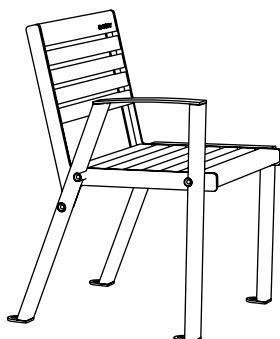

KLAAR STEEL krēsls

Dizains:
Martin Pärn
iseasi

Racionalitāte, neitralitāte un precizitāte, raksturojošo detaļu estētiskā apdare ir Klaar īpašības, kas nekad nenovecos nedz arī pakļausies strauji mainīgajām modes tendencēm. Tās formas skaidrība, vieglums un materiālu izvēle padara Klaar piemērotu lietošanai daudzos dažādos mūsdienu arhitektūras kontekstos, piedāvājot risinājumus, kas atbilst dažādām prasībām. Klaar līnijā ir parka soli trim uz kā ir ērti sēdēt un atpūsties; vienvietīgi krēsli, kas piedāvā atpūtas brīdi un iespēju pabūt vienatnē, kā arī soliņi un galdi, kas ļauj izveidot pikniku uzstādījumus parkos.

UZSTĀDĪŠANA

Brīvi stāvošs uz cieta pamata.

Ar enkurskrūvēm pie cietas virsmas.

Materiāla marķējums – produkta kods:
pl- elastomērs

Leģendas izmantošanas piemērs krēslam ar diviem rokturiem un elastomēru:
KLSB60-02-pl

IZMĒRI

Klaar Steel krēsls
bez roku balstiem – KLSB60

Klaar Steel krēsls
ar diviem roku balstiem – KLSB60-02

VARIANTI

Klaar Steel skrēsls
bez roku balstiem – KLSB60

Klaar Steel krēsls
ar diviem roku balstiem – KLSB60-02

Klaar Steel krēsls
ar roku balstu labajā pusē – KLSB60-04

Klaar Steel krēsls
ar roku balstu kreisajā pusē – KLSB60-05

Materiāla marķējums – produkta kods:
pl- elastomers

Leģendas izmantošanas piemērs krēslam
ar diviem rokturiem un elastomeru:
KLSB60-02-pl