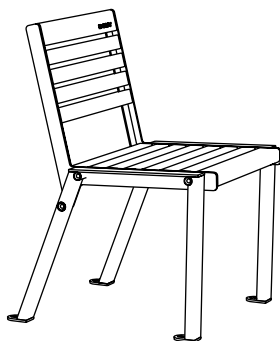

KLAAR STEEL krēsls

Dizains:
Martin Pärn
iseasi

Racionalitāte, neitralitāte un precizitāte, raksturojošo detaļu estētiskā apdare ir Klaar īpašības, kas nekad nenovecos nedz arī pakļausies strauji mainīgajām modes tendencēm. Tās formas skaidrība, vieglums un materiālu izvēle padara Klaar piemērotu lietošanai daudzos dažādos mūsdienu arhitektūras kontekstos, piedāvājot risinājumus, kas atbilst dažādām prasībām. Klaar līnijā ir parka soli trim uz kā ir ērti sēdēt un atpūsties; vienvietīgi krēsli, kas piedāvā atpūtas brīdi un iespēju pabūt vienatnē, kā arī soliņi un galdi, kas ļauj izveidot pikniku uzstādījumus parkos.

UZSTĀDĪŠANA

Brīvi stāvošs uz cieta pamata.

Ar enkurskrūvēm pie cietas virsmas.

Materiāla marķējums – produkta kods:
pl- elastomērs

Leģendas izmantošanas piemērs krēslam ar diviem rokturiem un elastomēru:
KLSB60-02-pl

IZMĒRI

Klaar Steel krēsls
bez roku balstiem – KLSB60

Klaar Steel krēsls
ar diviem roku balstiem – KLSB60-02

VARIANTI

Klaar Steel skrēsls
bez roku balstiem – KLSB60

Klaar Steel krēsls
ar diviem roku balstiem – KLSB60-02

Klaar Steel krēsls
ar roku balstu labajā pusē – KLSB60-04

Klaar Steel krēsls
ar roku balstu kreisajā pusē – KLSB60-05

Materiāla marķējums – produkta kods:
pl- elastomers

Leģendas izmantošanas piemērs krēslam
ar diviem rokturiem un elastomeru:
KLSB60-02-pl