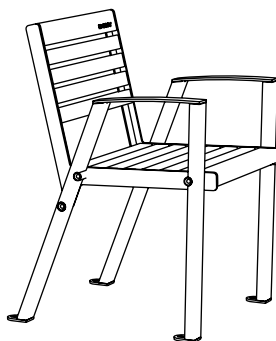

KLAAR STEEL krēsls

Dizains:
Martin Pärn
iseasi

Racionalitāte, neitralitāte un precizitāte, raksturojošo detaļu estētiskā apdare ir Klaar īpašības, kas nekad nenovecos nedz arī pakļausies strauji mainīgajām modes tendencēm. Tās formas skaidrība, vieglums un materiālu izvēle padara Klaar piemērotu lietošanai daudzos dažādos mūsdienu arhitektūras kontekstos, piedāvājot risinājumus, kas atbilst dažādām prasībām. Klaar līnijā ir parka soli trim uz kā ir ērti sēdēt un atpūsties; vienvietīgi krēsli, kas piedāvā atpūtas brīdi un iespēju pabūt vienatnē, kā arī soliņi un galdi, kas ļauj izveidot pikniku uzstādījumus parkos.

UZSTĀDĪŠANA

Brīvi stāvošs uz cieta pamata.

Ar enkurskrūvēm pie cietas virsmas.

Materiāla marķējums – produkta kods:
pl- elastomērs

Leģendas izmantošanas piemērs krēslam ar diviem rokturiem un elastomēru:
KLSB60-02-pl

IZMĒRI

Klaar Steel krēsls
bez roku balstiem – KLSB60

Klaar Steel krēsls
ar diviem roku balstiem – KLSB60-02

VARIANTI

Klaar Steel skrēsls
bez roku balstiem – KLSB60

Klaar Steel krēsls
ar diviem roku balstiem – KLSB60-02

Klaar Steel krēsls
ar roku balstu labajā pusē – KLSB60-04

Klaar Steel krēsls
ar roku balstu kreisajā pusē – KLSB60-05

Materiāla marķējums – produkta kods:
pl- elastomers

Leģendas izmantošanas piemērs krēslam
ar diviem rokturiem un elastomeru:
KLSB60-02-pl