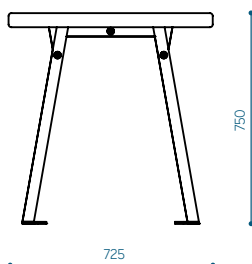

## UZSTĀDĪŠANA

Brīvi stāvošs uz cieta pamata.

Ar enkurskrūvēm pie cietas virsmas.

Materiāla marķējums – produkta kods:  
pl- elastomērs

Leģendas izmantošanas piemērs galdam  
ar elastomēru: KLST180-pl

## IZMĒRI

Klaar Steel galds –  
KLST180

Klaar Steel galds, īsais –  
KLST90