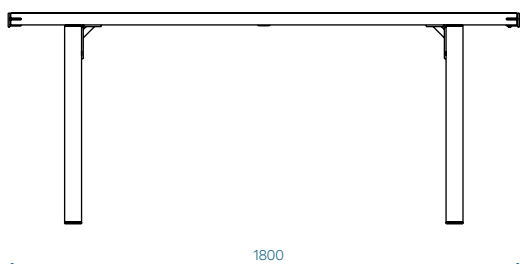

## UZSTĀDĪŠANA

Brīvi stāvošs uz cieta pamata.

Ar enkurskrūvēm pie cietas virsmas.

Materiāla marķējums – produkta kods:  
pl- elastomērs

Leģendas izmantošanas piemērs galdam  
ar elastomēru: KLST180-pl

## IZMĒRI

Klaar Steel galds –  
KLST180

Klaar Steel galds, īsais –  
KLST90