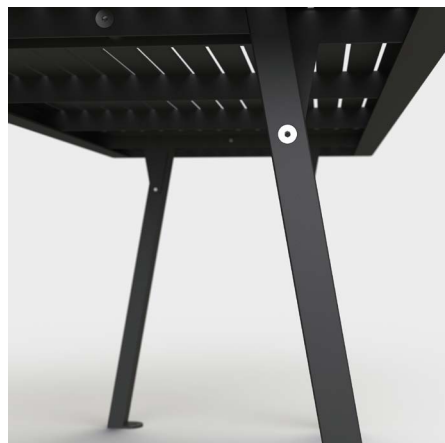

## KLAAR STEEL galds

Dizains:  
**Martin Pärn**  
iseasi

Racionalitāte, neitralitāte un precizitāte, raksturojošo detaļu estētiskā apdare ir Klaar īpašības, kas nekad nenovecos nedz arī pakļausies strauji mainīgajām modes tendencēm. Tās formas skaidrība, vieglums un materiālu izvēle padara Klaar piemērotu lietošanai daudzos dažādos mūsdienu arhitektūrass kontekstos, piedāvājot risinājumus, kas atbilst dažādām prasībām. Klaar līnijā ir parka soli trim uz kā ir ērti sēdēt un atpūsties; vienvietīgi krēsli, kas piedāvā atpūtas brīdi un iespēju pabūt vienatnē, kā arī soliņi un galdi, kas ļauj izveidot pikniku uzstādījumus parkos.

## ĪPAŠĪBAS

Pateicoties proporcijām, formai un materiālu pielietojumam, Klaar ir ļoti ergonomisks un ērts.

Ar tās formas vienkāršību un skaidrību Klaar iederas gan mūsdienu arhitektūrā, gan vēsturiskās ielās.

Labā funkcionalitāte ar gudrām un pārdomātām detaļām.

Nav uzkrītoši pamanāmu elementu stiprinājumu.

Stabils un izturīgs.

EXTERY bezkompromisa kvalitāte – harmonisks dizains, rūpīgi atlasīti materiāli un detalizēti inženiertehniskie risinājumi.

## METĀLS

Karsti cinkotā tērauda konstrukcija ir pārklata ar pulvera pārklājumu. Karsti cinkots tērauds atbilst ISO 1461:2009 standartam.

RAL-krāsu toņi pēc dizaineru ieteikumiem:

RAL 7016  
ar anti-grafīti  
komponentu