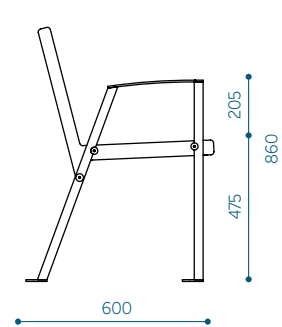

Klaar Steel pink seljatoega, käetugedega -
KLSB190-02