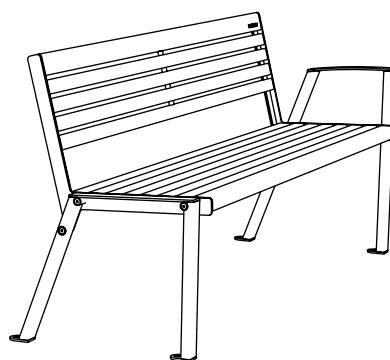

Klaar Steel pink seljatoega, vasakpoolse käetoega -
KLSB190-05

Materjali tähistus tootekoodis:
pl- elastomeer

Legendi kasutus kahe käetoega pingi
ja elastomeerkatte näitel: KLSB190-02-pl