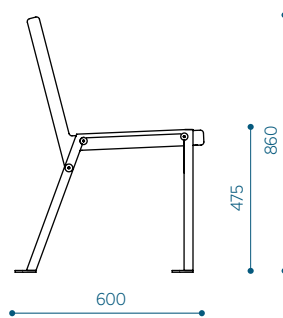

PAIGALDUS

Vabalt seisvana kõvale alusele.

Ankrutega valatud pinnale.

Materjali tähistus tootekoodis:
pl- elastomeer

Legendi kasutus kahe käetoega pingi
ja elastomeerkatte näitel: KLSB190-02-pl

MÕÖDUD

Klaar Steel pink seljatoega, käetugedeta -
KLSB190