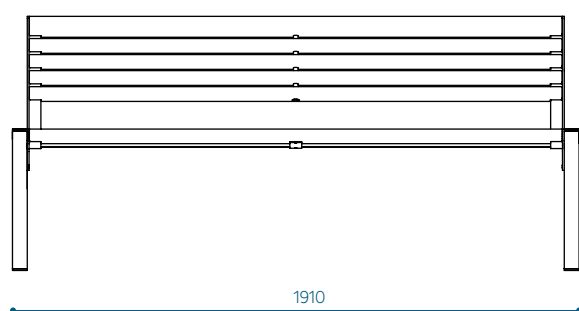

PAIGALDUS

Vabalt seisvana kõvale alusele.

Ankrutega valatud pinnale.

Materjali tähistus tootekoodis:
pl- elastomeer

Legendi kasutus kahe käetoega pingi
ja elastomeerkatte näitel: KLSB190-02-pl

MÕÖDUD

Klaar Steel pink seljatoega, käetugedeta -
KLSB190

Klaar Steel pink seljatoega, käetugedega -
KLSB190-02

VARIATSIOONID

Klaar Steel pink seljatoega, käetugedeta -
KLSB190

Klaar Steel pink seljatoega, käetugedega -
KLSB190-02

Klaar Steel pink seljatoega, parempoolse käetoega -
KLSB190-04