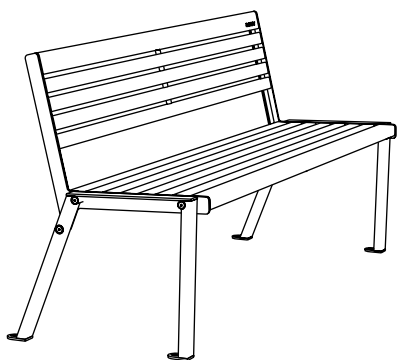

VARIATSIOONID

Klaar Steel pink seljatoega, käetugedeta -
KLSB190