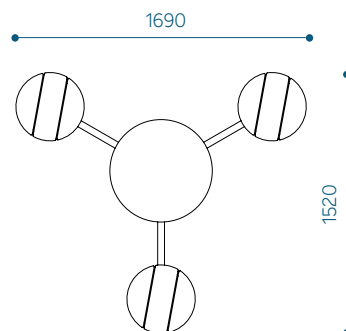

Pargipink Haru SET02 - HSET02

Komplekti moodulid:
3 x HS
1 x HT
3 x HJ