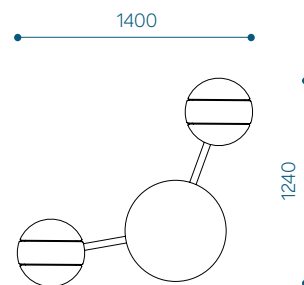

MOODULID JA MÕÕDUD

Moodul	tootekood	kõrgus, mm	laius, mm
Haru iste	HS	534	400
Haru laud	HT	534	600
Haru liides	HJ	230	650

KOMPLEKTID JA MÕÕDUD

Pargipink Haru SET01 - HSET01

Komplekti moodulid:
2 x HS
1 x HT
2 x HJ