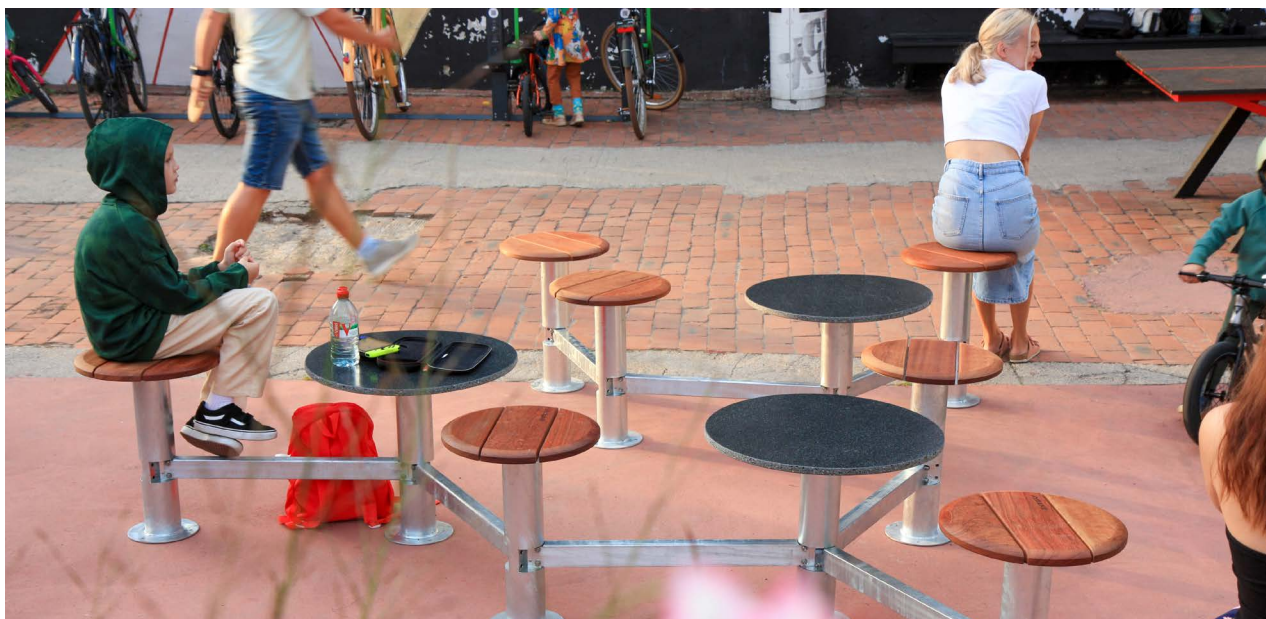

HARU

Disain:
Martin Pärn ja Kaspar Torn,
iseasi

Haru on ruumiline võrgustik, mis üle platsi lahti rulludes muudab selle aktiivselt kasutatavaks ruumiks. See on barjäär, mis ei katkesta, vaid imeb elu endasse, sünnitades nii uut aktiivset linnaruumi. Ta ei suuna ega käsi, vaid võimaldab erinevaid tegevusi, olgu inimesi üks või mitu. Ja ta on lõputu, olles võimeline kasvama ühest molekulist lõpmatusse ulatuvaks kudumiks.

OMADUSED

Modulaarne lahendus võimaldab kombineerida lõputult erinevaid lahendusi.

Istmete ja laudade sama kõrgusega tasapind võimaldab ka lauda istmena kasutada.

Võimestab linnaruumi mitmekülgsemat kasutamist ja ebakohtade elavdamist.