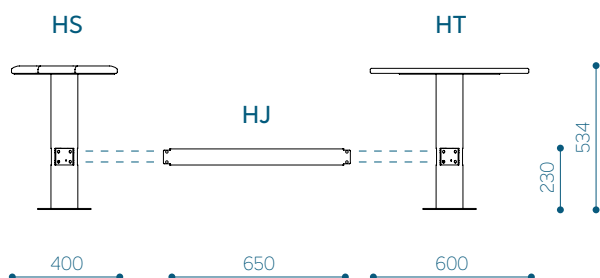

MOODULID JA MÕÕDUD

Moodul	tootekood	kõrgus, mm	laius, mm
Haru iste	HS	534	400
Haru laud	HT	534	600
Haru liides	HJ	230	650

KOMPLEKTID JA MÕÕDUD

Pargipink Haru SET01 - HSET01

Komplekti moodulid:
2 x HS
1 x HT
2 x HJ