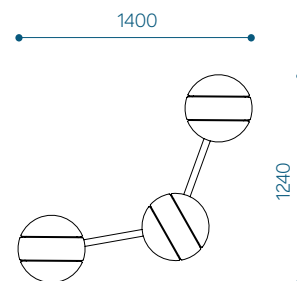

Pargipink Haru SET01-2 - HSET01-2

Komplekti moodulid:
3 x HS
2 x HJ