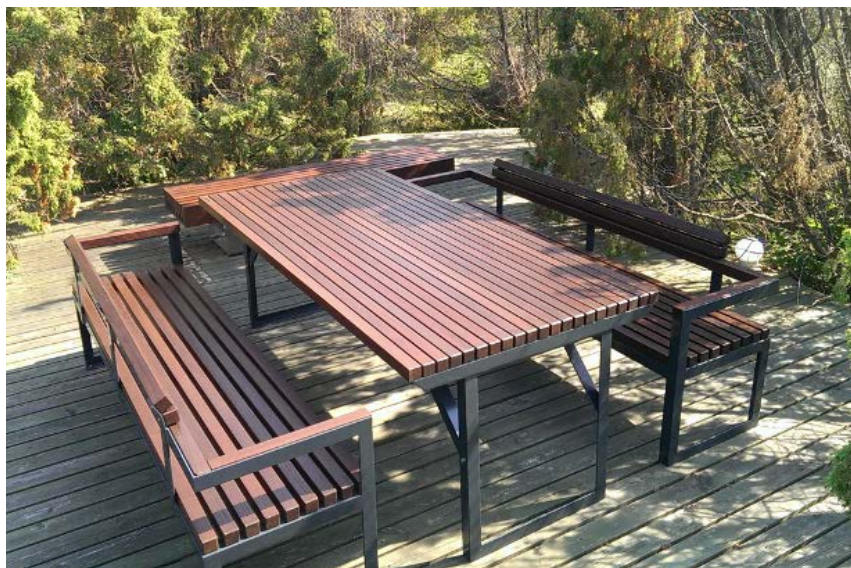

CLUB 3 sols

Ģeometriskais Club ir no mazprasīgas sēdekļu saimes, kas radīts izmantošanai dažādās vidēs no sporta klubiem līdz piknika vietām parkos un piepilsētās. Sērijā ietilpst soli bez atzveltnes, gan soliņi ar atzveltnēm, kā arī galds.

Dizains:
TenTwelve

ĪPAŠĪBAS

Club 3 sols ir daļa no lielākas produktu saimes, ar ko var veidot arī piknika komplektus.

Konstrukcija ir veidota tā, lai koka daļas būtu viegli uzturēt un nomainīt.

Nav uzkrītoši pamanāmu elementu stiprinājumu.

Karsti cinkots un pulverkrāsots tērauda rāmis un augstas kvalitātes bez zaru koka materiāls padara produktu ļoti izturīgu pret laikapstākļiem un lietošanu.

EXTERY bezkompromisa kvalitāte – harmonisks dizains, rūpīgi atlasīti materiāli un detalizēti inženiertehniskie risinājumi.