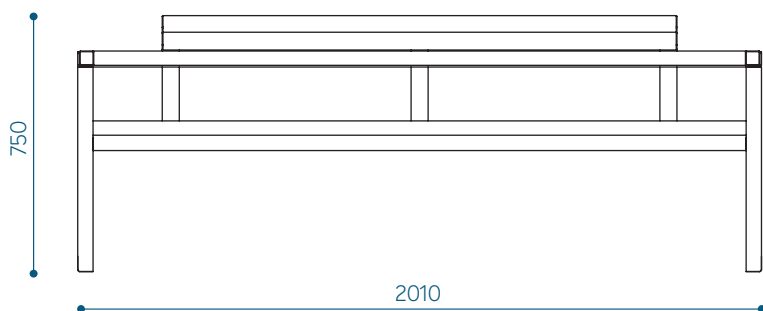

IZMĒRI

Club 3 sols – CLH200

Materiāla marķējums – produkta kods:

a- termiski apstrādāts osis
t- tropiskais koks

Leģendas izmantošanas piemērs
tropiskās koksnes solam: CLH200-t