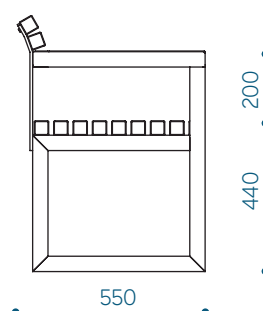

IZMĒRI

Club 3 sols – CLH200

Materiāla marķējums – produkta kods:

a- termiski apstrādāts osis
t- tropiskais koks

Leģendas izmantošanas piemērs
tropiskās koksnes solam: CLH200-t