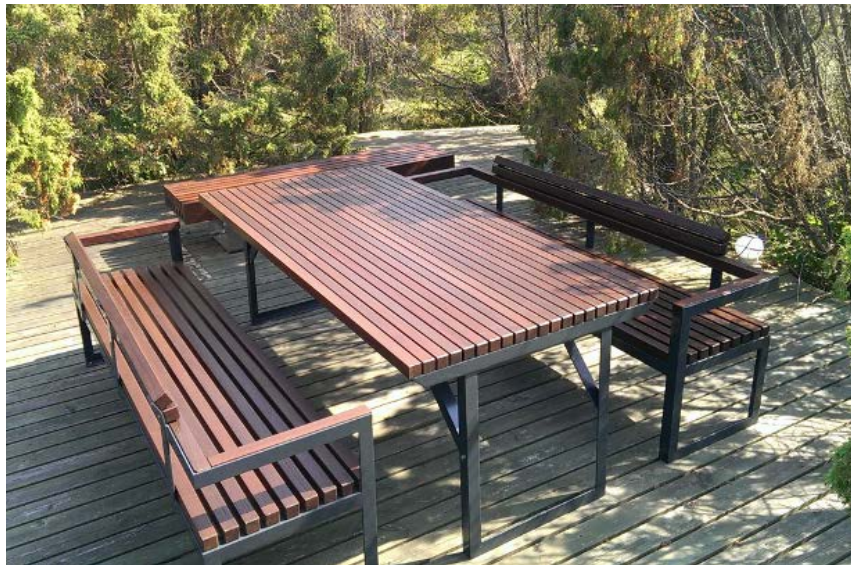

CLUB 3 pink

Geomeetriline Club on vähenõudlik isteperekond, mis on loodud kasutamiseks erinevates keskkondades spordiklubidest kuni piknikukohtadeni linnalähedastes parkides. Clubi seeriasse kuuluvad nii seljatoeta ja seljatoega pingid kui ka laud.

Disain:
TenTwelve

OMADUSED

Club 3 pink on osa suuremast tooteperest, mida saab paigutada ka pikniku kompleksidesse.

Konstruksioon on loodud selliselt, et puitdetailidele oleks lihtne hooldada ja vahetada.

Pealispindadel ei ole nähtavaid kinnitusvahendeid.

Kuumtsingitud ja pulbervärvitud terasraam ning kvaliteetne oksavaba puitmaterjal muudavad toote ilmastikule ja kasutamisele väga vastupidavaks.

EXTERY kompromissitu kvaliteet – harmooniline disain, hoolikalt valitud materjalid ja detailideni läbimõeldud insenerilahendused.

PUIT

Puiduvalikus on kahekordselt õliga kaetud oksavaba termotöödeldud saar ning naturaalne oksavaba troopiline puit.

Termotöödeldud saar (õlitatud)

Troopiline puit

METALL

Metallkonstruktsioon on saadaval pulbervärviga viimistletud kuumtsingitud terasest. Kuumtsingitud teras vastab ISO 1461:2009 standardile.