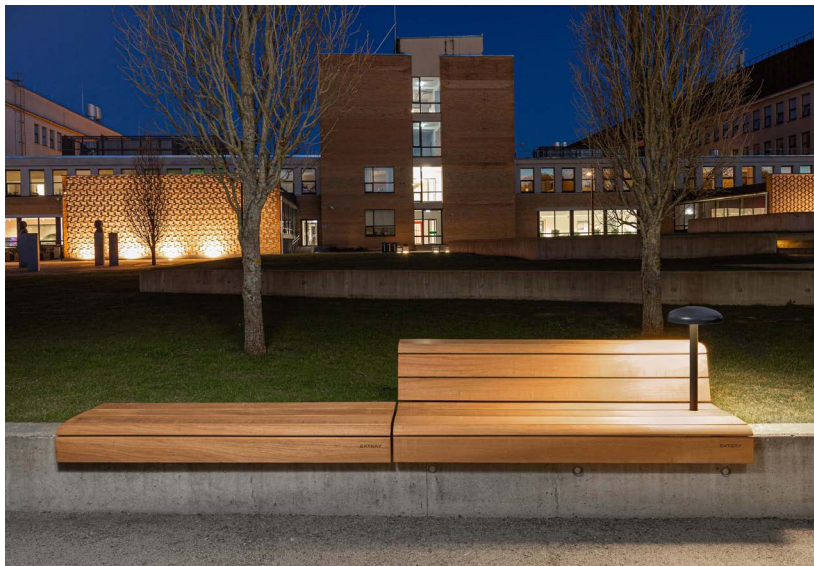

ĪPSAŠĪBAS

Ergonomisku sēdēšanu nodrošina īpašs profilējums. Papildus atzveltni ir ērts atbalstīšanās leņķis un atzveltnes augstums.

Gudri izstrādāti un neuzkrītoši stiprinājuma kronšteini atvieglo sēdekļa uzstādīšanu pie pamatnes un padara produktu vizuālu tīru un estētisku.

Stiprinājumi un konstrukcija ir paslēpta.

Sēdekļi iebūvēta slaida, bet spēcīga projicējoša gaisma rada mājīgu noskaņu un ienes pilsētas telpā daudz līmeņu atmosfēru.

Karsti cinkots un pulverkrāsots tērauda rāmis un augstas kvalitātes bez zaru koka materiāls padara produktu ļoti izturīgu pret laikapstākļiem un lietošanu.

EXTERY bezkompromisa kvalitāte – harmonisks dizains, rūpīgi atlasīti materiāli un detalizēti inženiertehniskie risinājumi.