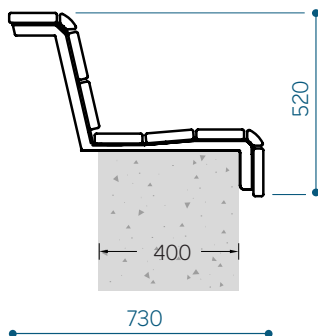

IZMĒRI UN VARIANTI

Veer uz mūra ar atzveltni, ar gaismekli –
VERB180-v

IZMĒRI UN VARIANTI

Veer uz mūra ar atzveltni - VERB180

Veer uz mūra ar atzveltni, īsa - VERB60

Materiāla marķējums – produkta kods:

- a- termiski apstrādāts osis
- t- tropiskais koks