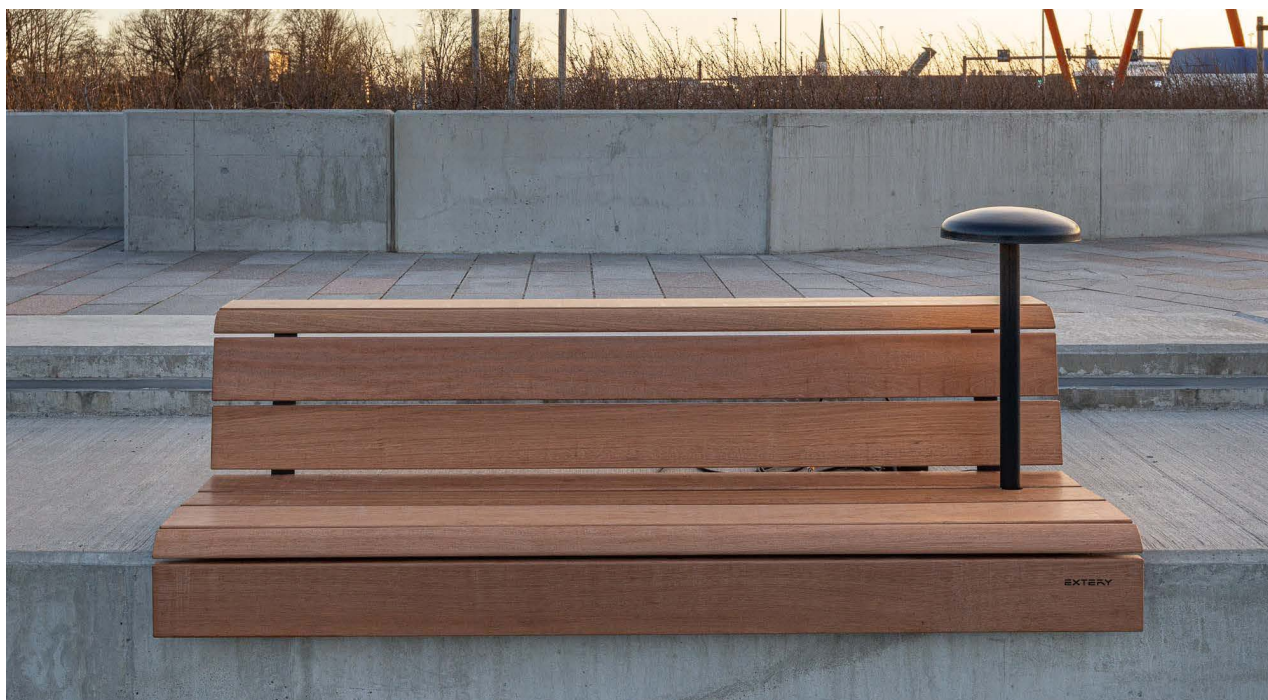

VEER uz mūra, ar atzveltni

Dizains:
Pent Talvet un Sven Sörmus
iseasi

Veer ir īpaši izstrādāts, lai papildinātu ainavu dizainu, piemēram, pakāpienus vai apmales, mainot tās par neticami ērtām sēdvirsmām daudzveidīgajā pilsētā. Veidojot Veer, paturējām prātā maksimālu lietotāja komfortu: Veer parka sols ar atzveltni piedāvā ērtu sēdēšanas leņķi un ērtu atzveltnes augstumu. Abiem sēdekļiem, gan ar, gan bez atzveltnes, varat pievienot apgaismojumu, zem kuras siltā vasaras vakarā pāršķirtu grāmatas lappuses vai arī piešķirtu mājīgumu apkārtnē tumšajā periodā.

ĪPSAŠĪBAS

Ergonomisku sēdēšanu nodrošina īpašs profilējums. Papildus atzveltni ir ērts atbalstīšanās leņķis un atzveltnes augstums.

Gudri izstrādāti un neuzkrītoši stiprinājuma kronšteini atvieglo sēdekļa uzstādīšanu pie pamatnes un padara produktu vizuālu tīru un estētisku.

Stiprinājumi un konstrukcija ir paslēpta.

Sēdekļi iebūvēta slaida, bet spēcīga projicējoša gaisma rada mājīgu noskaņu un ienes pilsētas telpā daudz līmeņu atmosfēru.

Karsti cinkots un pulverkrāsots tērauda rāmis un augstas kvalitātes bez zaru koka materiāls padara produktu ļoti izturīgu pret laikapstākļiem un lietošanu.

EXTERY bezkompromisa kvalitāte – harmonisks dizains, rūpīgi atlasīti materiāli un detalizēti inženiertehniskie risinājumi.

KOKS

Koksnes izvēle ir dubulti eļļots un bez zariem termiski apstrādāts osis un dabīgs bezzaru tropiskais koks.