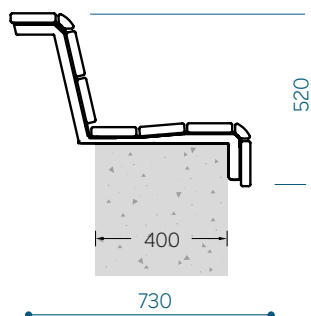

IZMĒRI UN VARIANTI

Veer uz mūra ar atzveltni, ar gaismekli –
VERB180-v

IZMĒRI UN VARIANTI

Veer uz mūra ar atzveltni - VERB180

Veer uz mūra ar atzveltni, īsa - VERB60

Materiāla marķējums – produkta kods:

- a- termiski apstrādāts osis
- t- tropiskais koks