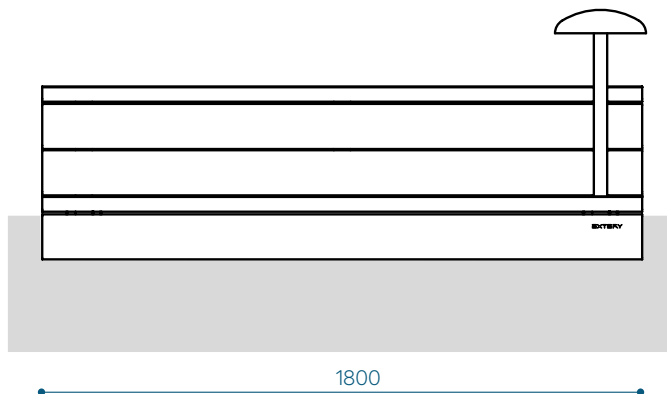

IZMĒRI UN VARIANTI

Veer uz mūra ar atzveltni, ar gaismekli –
VERB180-v

IZMĒRI UN VARIANTI

Veer uz mūra ar atzveltni - VERB180

Veer uz mūra ar atzveltni, īsa - VERB60

Materiāla marķējums – produkta kods:

- a- termiski apstrādāts osis
- t- tropiskais koks