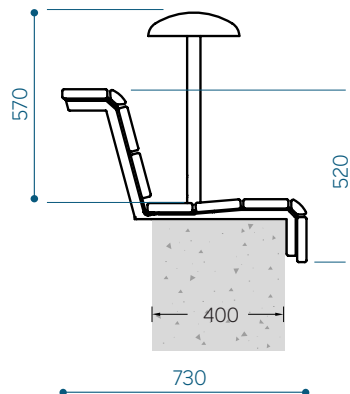

IZMĒRI UN VARIANTI

Veer uz mūra ar atzveltni, ar gaismekli –
VERB180-v

IZMĒRI UN VARIANTI

Veer uz mūra ar atzveltni - VERB180

Veer uz mūra ar atzveltni, īsa - VERB60

Materiāla marķējums – produkta kods:

- a- termiski apstrādāts osis
- t- tropiskais koks