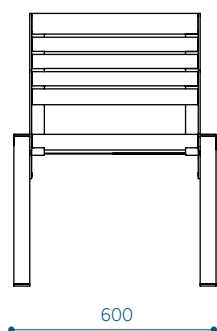

MITAT

Klaar Wood tuoli, ilman käsinojia -
KLWB60