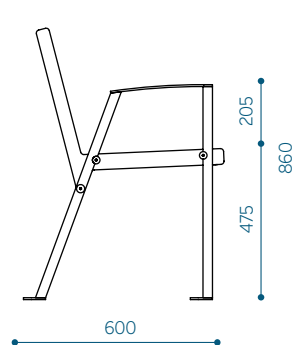

Klaar Wood tuoli, 2-lla käsinojalla -
KLWB60-02