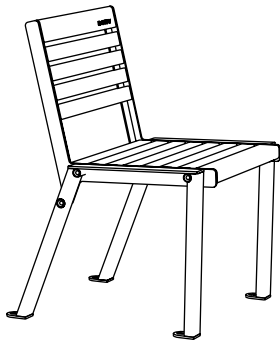

## KLAAR WOOD tuoli

Suunnittelu:  
**Martin Pärniseasi**

Klaarille ominaiset rationaalisuus, neutraalisuus sekä osien tarkka esteettinen viimeistely ovat laatuominaisuuksia, jotka eivät vanhene eivätkä alistu nopeidenkaan trendimuutosten edessä. Penkin yksinkertaisen muodon ja materiaalien laajan valikoiman ansiosta Klaar sopii käytettäväksi arkkitehtuurisesti erilaisissa ratkaisussa tarjoten ratkaisuja eri tarpeisiin. Sarjaan kuuluu sekä kolmen istuttavia puistonpenkkejä, yhden istuttavia tuoleja, joissa on hyvä istua ja rentoutua, katsella merelle tai paeta omiin ajatuksiin kaupunkimelusta, että selkänojattomat istuimet ja pöytä, jolla pääsee luomaan piknik-alueita puistossa.

## MITAT

Klaar Wood tuoli, ilman käsinojia -  
KLWB60

Klaar Wood tuoli, 2-lla käsinojalla -  
KLWB60-02

## VAIHTOEHDOT

Klaar Wood tuoli, ilman käsinojia -  
KLWB60

Klaar Wood tuoli, 2-lla käsinojalla -  
KLWB60-02

Klaar Wood tuoli, oikealla käsinojalla -  
KLWB60-04

Klaar Wood tuoli, vasemmalla käsinojalla -  
KLWB60-05