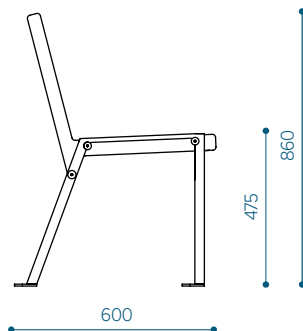

## ASENNUS

Vapaasti seisovana tasaisella alustalla.

Ankkuroitu tukevaan perustaan.

Materiaalimerkinnot tuotekoodissa:

a- thermosaarni  
t- trooppinen puu

Esimerkki tuotekoodin käytöstä selkänojalliselle tuolille 2-lla käsinojalla, trooppisella puulla: KLWB60-02-t

## MITAT

Klaar Wood tuoli, ilman käsinojia -  
KLWB60

Klaar Wood tuoli, 2-lla käsinojalla -  
KLWB60-02