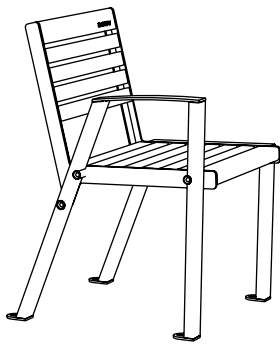

## KLAAR WOOD tuoli

Suunnittelu:  
**Martin Pärniseasi**

Klaarille ominaiset rationaalisuus, neutraalisuus sekä osien tarkka esteettinen viimeistely ovat laatuominaisuuksia, jotka eivät vanhene eivätkä alistu nopeidenkaan trendimuutosten edessä. Penkin yksinkertaisen muodon ja materiaalien laajan valikoiman ansiosta Klaar sopii käytettäväksi arkkitehtuurisesti erilaisissa ratkaisussa tarjoten ratkaisuja eri tarpeisiin. Sarjaan kuuluu sekä kolmen istuttavia puistonpenkkejä, yhden istuttavia tuoleja, joissa on hyvä istua ja rentoutua, katsella merelle tai paeta omiin ajatuksiin kaupunkimelusta, että selkänojattomat istuimet ja pöytä, jolla pääsee luomaan piknik-alueita puistossa.

## VAIHTOEHDOT

Klaar Wood tuoli, ilman käsinojia -  
KLWB60

Klaar Wood tuoli, 2-lla käsinojalla -  
KLWB60-02

Klaar Wood tuoli, oikealla käsinojalla -  
KLWB60-04

Klaar Wood tuoli, vasemmalla käsinojalla -  
KLWB60-05