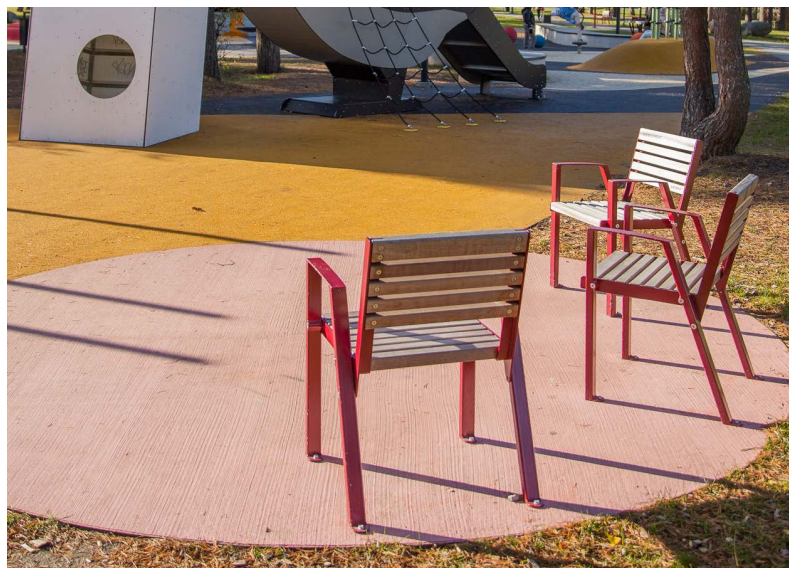

OMINAISUUDET

Oikeista mittasuhteista, muodosta ja materiaalien käytöstä johtuen, Klaar on hyvin ergonominen ja mukava istua.

Muotonsa selkeyden ja keveyden ansiosta Klaar sopii sekä nykyaikaiseen arkkitehtuurikontekstiin että historialliseen ympäristöön.

Hyvä toimivuus yhdistettynä fi ksuihin ja harkittuihin yksityiskohtiin.

Tuolin on saatavilla eri vaihtoehdot käsinojille.

Kuumasinkitty sekä jauhemaalattu teräsrunko ja korkealaatuinen, oksaton puu, takaavat hyvän käytön- ja säänkestävyyden.

Exteryn moitteettoman laadukas ratkaisu - harmoninen muotokieli, huolellisesti valitut materiaalit ja viimeistä yksityiskohtaa myöten huomioitu suunnittelu.