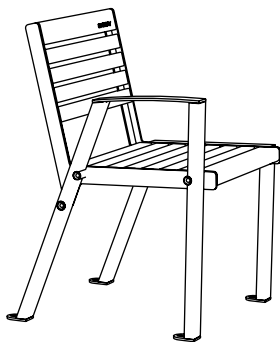

Klaar Wood tool, parempoolse käetoega -
KLWB60-04