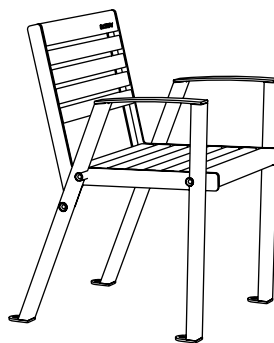

Klaar Wood tool, käetugedega -
KLWB60-02