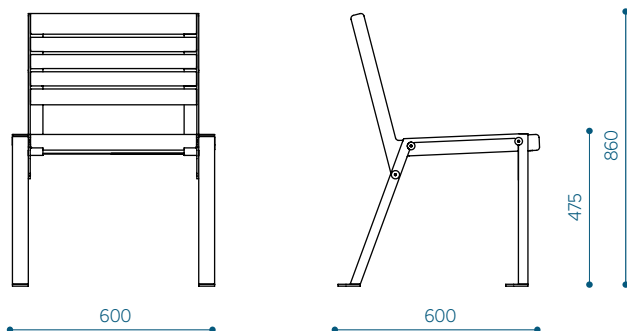

a- termotöödeldud saar
t- troopiline puit

Legendi kasutus kahe käetoega tooli troopilise puidu näitel: KLWB60-02-t

MÕÖDUD

Klaar Wood tool, käetugedeta -
KLWB60

Klaar Wood tool, käetugedega -
KLWB60-02

VARIATSIOONID