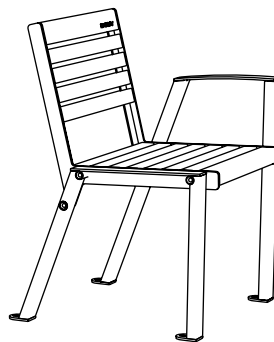

Klaar Wood tool, käetugedeta -
KLWB60

Klaar Wood tool, käetugedega -
KLWB60-02

Klaar Wood tool, parempoolse käetoega -
KLWB60-04

Klaar Wood tool, vasakpoolse käetoega -
KLWB60-05

Materjali tähistus tootekoodis: