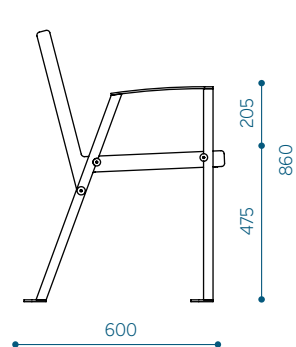

a- termotöödeldud saar
t- troopiline puit

Legendi kasutus kahe käetoega tooli troopilise puidu näitel: KLWB60-02-t

MÕÖDUD

Klaar Wood tool, käetugedeta -
KLWB60

Klaar Wood tool, käetugedega -
KLWB60-02

VARIATSIOONID