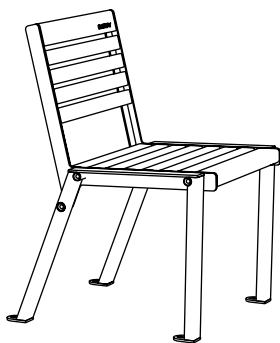

VARIATSIOONID

Klaar Wood tool, käetugedeta -
KLWB60