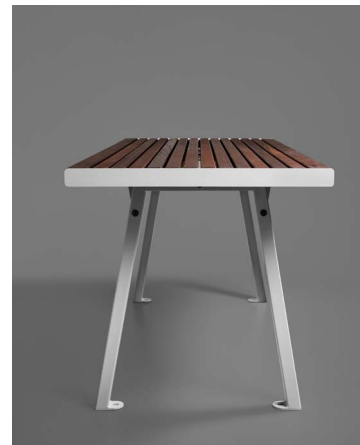

KLAAR WOOD pöytä

Suunnittelu:
Martin Pärn
iseasi

Klaarille ominaiset rationaalisuus, neutraalisuus sekä osien tarkka esteettinen viimeistely ovat laatuominaisuuksia, jotka eivät vanhene eivätkä alistu nopeidenkaan trendimuutosten edessä. Penkin yksinkertaisen muodon ja materiaalien laajan valikoiman ansiosta Klaar sopii käytettäväksi arkkitehtuurisesti erilaisissa ratkaisuissa tarjoten ratkaisuja eri tarpeisiin. Sarjaan kuuluu sekä kolmen istuttavia puistonpenkkejä, yhden istuttavia tuoleja, joissa on hyvä istua ja rentoutua, katsella merelle tai paeta omiin ajatuksiin kaupunkimelusta, että selkänojattomat istuimet ja pöytä, jolla pääsee luomaan piknik-alueita puistossa.

OMINAISUUDET

Oikeista mittasuhteista, muodosta ja materiaalien käytöstä johtuen, Klaar on hyvin ergonominen ja mukava istua.

Muotonsa selkeyden ja keveyden ansiosta Klaar sopii sekä nykyaikaiseen arkkitehtuurikontekstiin että historialliseen ympäristöön.

Hyvä toimivuus yhdistettynä fiksuihin ja harkittuihin yksityiskohtiin.

Kuumasinkitty sekä jauhemaalattu teräsrunko ja korkealaatuinen, oksaton puu, takaavat hyvän käytön- ja säänkestävyyden.

Exteryn moitteettoman laadukas ratkaisu - harmoninen muotokieli, huolellisesti valitut materiaalit ja viimeistä yksityiskohtaa myöten huomioitu suunnittelu.