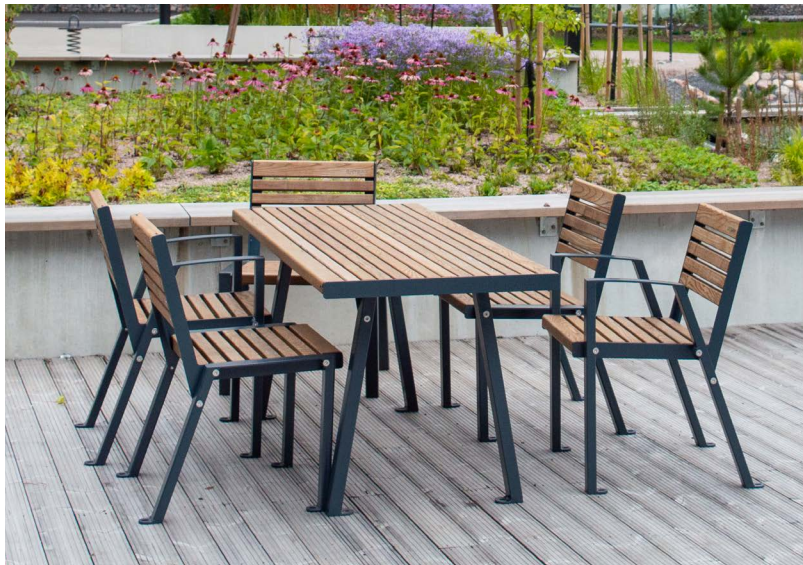

KLAAR WOOD pöytä

Suunnittelu:
Martin Pärn
iseasi

Klaarille ominaiset rationaalisuus, neutraalisuus sekä osien tarkka esteettinen viimeistely ovat laatuominaisuuksia, jotka eivät vanhene eivätkä alistu nopeidenkaan trendimuutosten edessä. Penkin yksinkertaisen muodon ja materiaalien laajan valikoiman ansiosta Klaar sopii käytettäväksi arkkitehtuurisesti erilaisissa ratkaisuissa tarjoten ratkaisuja eri tarpeisiin. Sarjaan kuuluu sekä kolmen istuttavia puistonpenkkejä, yhden istuttavia tuoleja, joissa on hyvä istua ja rentoutua, katsella merelle tai paeta omiin ajatuksiin kaupunkimelusta, että selkänojattomat istuimet ja pöytä, jolla pääsee luomaan piknik-alueita puistossa.

OMINAISUUDET

Oikeista mittasuhteista, muodosta ja materiaalien käytöstä johtuen, Klaar on hyvin ergonominen ja mukava istua.

Muotonsa selkeyden ja keveyden ansiosta Klaar sopii sekä nykyaikaiseen arkkitehtuurikontekstiin että historialliseen ympäristöön.

Hyvä toimivuus yhdistettynä fiksuihin ja harkittuihin yksityiskohtiin.

Kuumasinkitty sekä jauhemaalattu teräsrunko ja korkealaatuinen, oksaton puu, takaavat hyvän käytön- ja säänkestävyyden.

Exteryn moitteettoman laadukas ratkaisu - harmoninen muotokieli, huolellisesti valitut materiaalit ja viimeistä yksityiskohtaa myöten huomioitu suunnittelu.