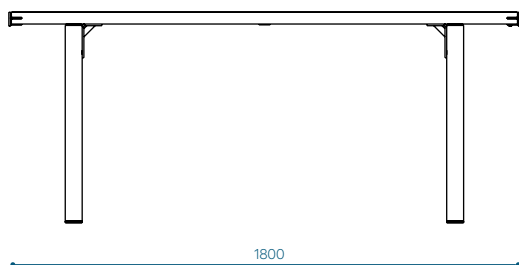

MITAT

Klaar Wood pöytä - KLWT180