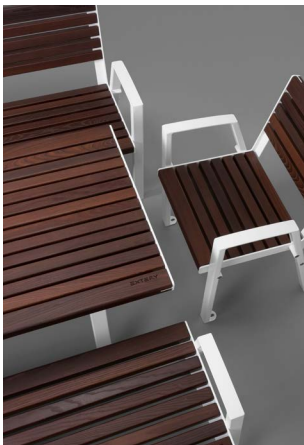

KLAAR WOOD pöytä

Suunnittelu:
Martin Pärn
iseasi

Klaarille ominaiset rationaalisuus, neutraalisuus sekä osien tarkka esteettinen viimeistely ovat laatuominaisuuksia, jotka eivät vanhene eivätkä alistu nopeidenkaan trendimuutosten edessä. Penkin yksinkertaisen muodon ja materiaalien laajan valikoiman ansiosta Klaar sopii käytettäväksi arkkitehtuurisesti erilaisissa ratkaisuissa tarjoten ratkaisuja eri tarpeisiin. Sarjaan kuuluu sekä kolmen istuttavia puistonpenkkejä, yhden istuttavia tuoleja, joissa on hyvä istua ja rentoutua, katsella merelle tai paeta omiin ajatuksiin kaupunkimelusta, että selkänojattomat istuimet ja pöytä, jolla pääsee luomaan piknik-alueita puistossa.

OMINAISUUDET

Oikeista mittasuhteista, muodosta ja materiaalien käytöstä johtuen, Klaar on hyvin ergonominen ja mukava istua.

Muotonsa selkeyden ja keveyden ansiosta Klaar sopii sekä nykyaikaiseen arkkitehtuurikontekstiin että historialliseen ympäristöön.

Hyvä toimivuus yhdistettynä fiksuihin ja harkittuihin yksityiskohtiin.

Kuumasinkitty sekä jauhemaalattu teräsrunko ja korkealaatuinen, oksaton puu, takaavat hyvän käytön- ja säänkestävyyden.

Exteryn moitteettoman laadukas ratkaisu - harmoninen muotokieli, huolellisesti valitut materiaalit ja viimeistä yksityiskohtaa myöten huomioitu suunnittelu.