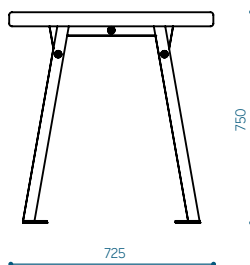

MITAT

Klaar Wood pöytä - KLWT180