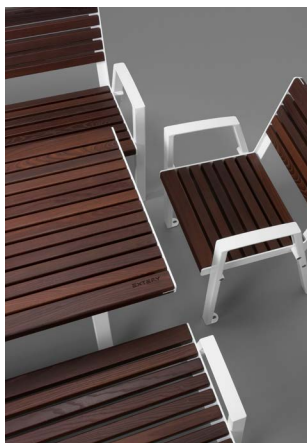

KLAAR WOOD galds

Dizains:
Martin Pärn
iseasi

Racionalitāte, neitralitāte un precizitāte, raksturojošo detaļu estētiskā apdare ir Klaar īpašības, kas nekad nenovecos nedz arī pakļausies strauji mainīgajām modes tendencēm. Tās formas skaidrība, vieglums un materiālu izvēle padara Klaar piemērotu lietošanai daudzos dažādos mūsdienu arhitektūrass kontekstos, piedāvājot risinājumus, kas atbilst dažādām prasībām. Klaar līnijā ir parka soli trim uz kā ir ērti sēdēt un atpūsties; vienvietīgi krēsli, kas piedāvā atpūtas brīdi un iespēju pabūt vienatnē, kā arī soliņi un galdi, kas ļauj izveidot pikniku uzstādījumus parkos.

ĪPAŠĪBAS

Pateicoties proporcijām, formai un materiālu pielietojumam, Klaar ir ļoti ergonomisks un ērts.

Ar tās formas vienkāršību un skaidrību Klaar iederas gan mūsdienu arhitektūrā, gan vēsturiskās ielās.