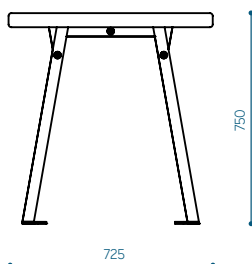

IZMĒRI

Klaar Wood galds –
KLWT180