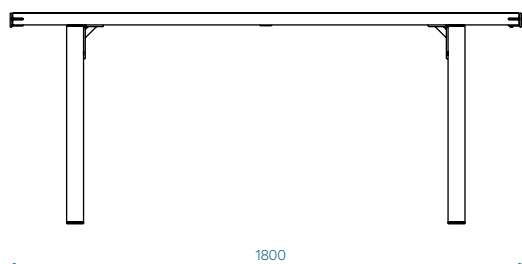

IZMĒRI

Klaar Wood galds –
KLWT180