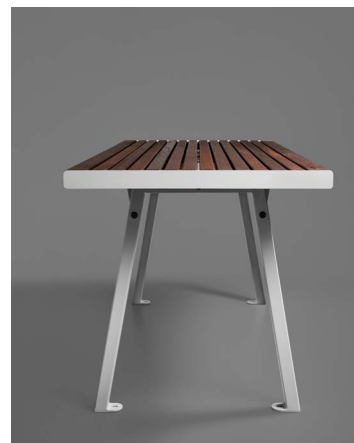

KLAAR WOOD galds

Dizains:
Martin Pärn
iseasi

Racionalitāte, neitralitāte un precizitāte, raksturojošo detaļu estētiskā apdare ir Klaar īpašības, kas nekad nenovecos nedz arī pakļausies strauji mainīgajām modes tendencēm. Tās formas skaidrība, vieglums un materiālu izvēle padara Klaar piemērotu lietošanai daudzos dažādos mūsdienu arhitektūrass kontekstos, piedāvājot risinājumus, kas atbilst dažādām prasībām. Klaar līnijā ir parka soli trim uz kā ir ērti sēdēt un atpūsties; vienvietīgi krēsli, kas piedāvā atpūtas brīdi un iespēju pabūt vienatnē, kā arī soliņi un galdi, kas ļauj izveidot pikniku uzstādījumus parkos.

ĪPAŠĪBAS

Pateicoties proporcijām, formai un materiālu pielietojumam, Klaar ir ļoti ergonomisks un ērts.

Ar tās formas vienkāršību un skaidrību Klaar iederas gan mūsdienu arhitektūrā, gan vēsturiskās ielās.