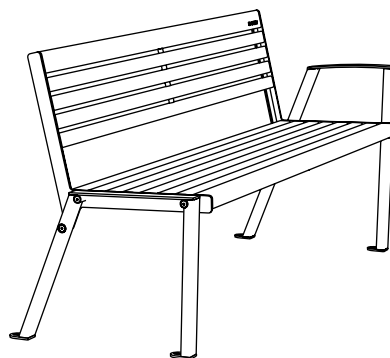

Hea funktsionaalsus koos kavalate ja hästi läbimõeldud detailidega.

Pingile on võimalik valida erinev käetoelisuus.

Pealispindadel ei ole nähtavaid kinnitusvahendeid.

Kuumtsingitud ja pulbervärvitud terasraam ning kvaliteetne oksavaba puitmaterjal muudavad toote ilmastikule ja kasutamisele väga vastupidavaks.

a- termotöödeldud saar
t- troopiline puit

Legendi kasutus kahe käetoega pingi troopilise puidu näitel: KLWB190-02-t

MÕÖDUD

Klaar Wood pink seljatoega, käetugedeta - KLWB190

Klaar Wood pink seljatoega, käetugedega - KLWB190-02

VARIATSIOONID

Klaar Wood pink seljatoega, käetugedeta -
KLWB190

Klaar Wood pink seljatoega, käetugedega -
KLWB190-02

Klaar Wood pink seljatoega, parempoolse käetoega -
KLWB190-04

Klaar Wood pink seljatoega, vasakpoolse käetoega -
KLWB190-05