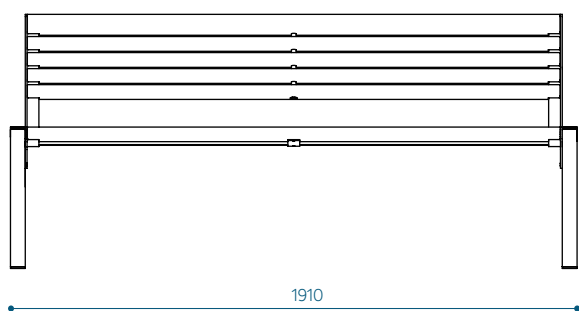

MÕÖDUD

Klaar Wood pink seljatoega, käetugedeta - KLWB190