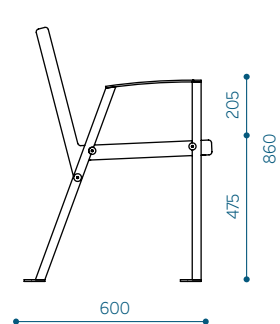

a- termotöödeldud saar
t- troopiline puit

Legendi kasutus kahe käetoega pingi troopilise puidu näitel: KLWB190-02-t

MÕÖDUD

Klaar Wood pink seljatoega, käetugedeta - KLWB190

Klaar Wood pink seljatoega, käetugedega - KLWB190-02