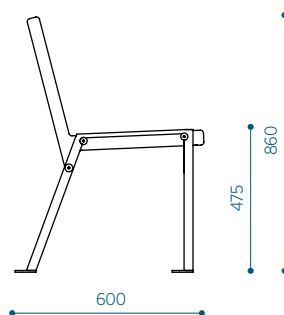

MÕÖDUD

Klaar Wood pink seljatoega, käetugedeta - KLWB190