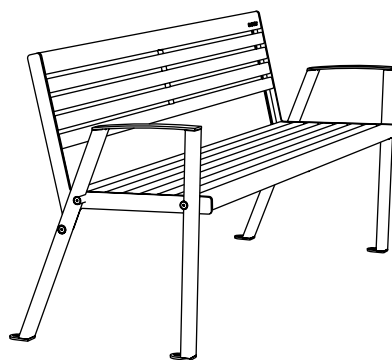

Klaar Wood pink seljatoega, käetugedega -
KLWB190-02