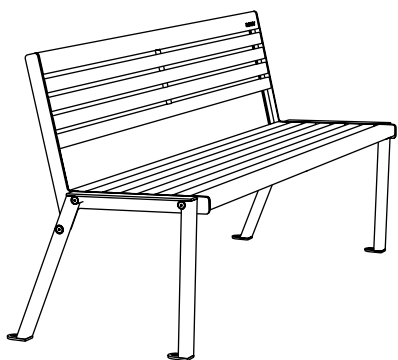

VARIATSIOONID

Klaar Wood pink seljatoega, käetugedeta -
KLWB190