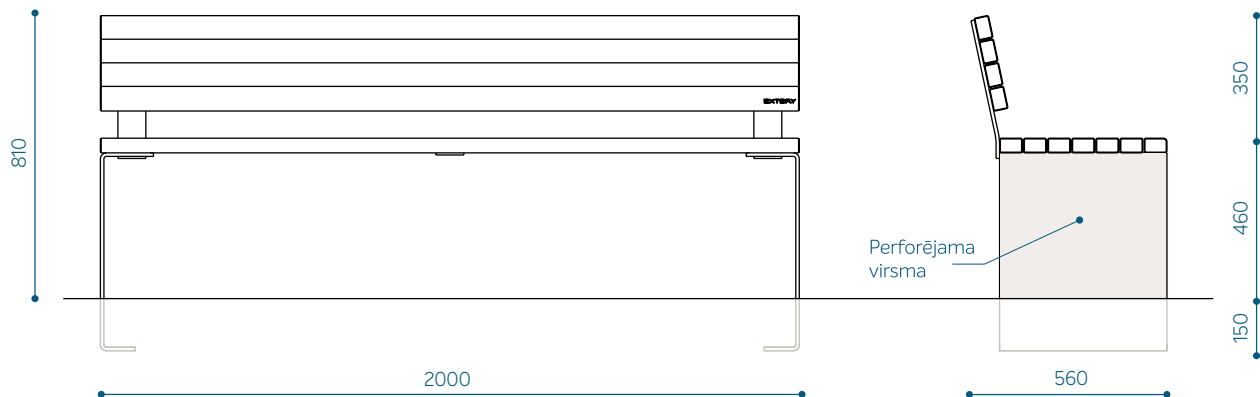

IZMĒRI

Reidi sols ar atzveltni – REIB200-H

Pagarinātas kājas zem zemes montāžai.

Materiāla marķējums – produkta kods:

a- termiski apstrādāts osis

t- tropiskais koks

Leģendas izmantošanas piemērs solam ar pagarinātām kājām no tropiskās koksnes: REIB200-H-t