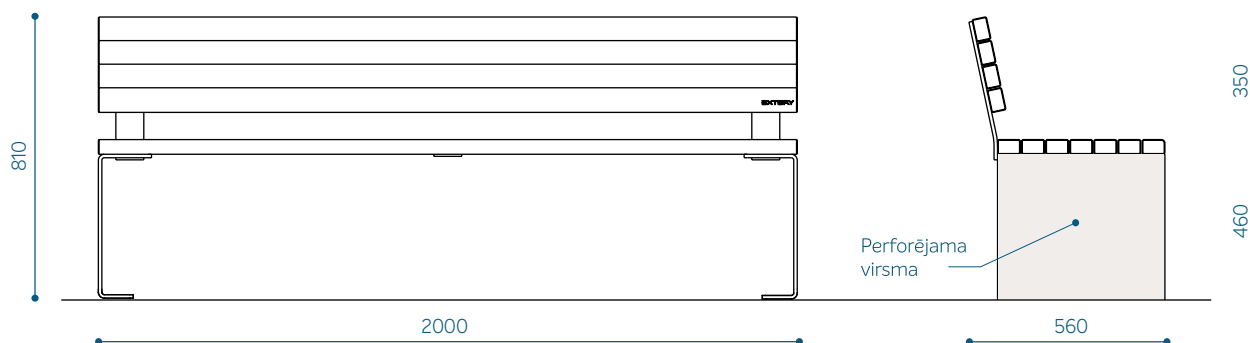

IZMĒRI

Reidi sols ar atzveltni- REIB200

Materiāla marķējums – produkta kods:
a- termiski apstrādāts osis
t- tropiskais koks

Leģendas izmantošanas piemērs solam no tropiskās koksnes: REIB200-t