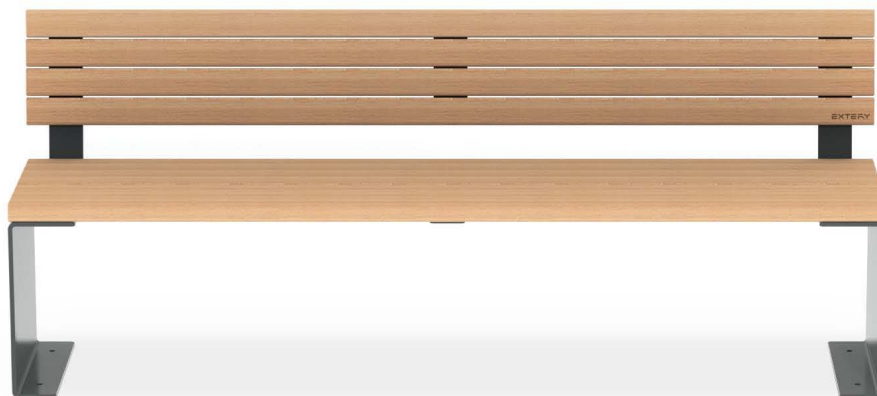

REIDI sols ar atzveltni

Dizains:
Kersti Lootus

Produkti, kas pieder Reid ģimenei, ir nepretenciozi ar vienkāršu formu. Uz stiprās lokšņu metāla virsmas izstrādājuma sānos var veikt dažādas perforācijas grafiskos elementus. Atdarini dabas rakstus uz soliņa kājas vai drīzāk kopienas simboliku. Katrs produkts saimē var būt tieši jūsu projekta seja. Apstiprinot precī, var izvēlēties arī garāku kāju slēptam stiprinājumam montāžai zem zemes.

ĪPAŠĪBAS

Var kombinēt ar dažādiem Reidi kolekcijas soliēm un galdiem, veidojot jaukus piknika komplektus.

Spēcīgā lokšņu metāla virsma sola konstrukcijas sānos ļauj perforēt virsmā dažādus rakstus un simbolus.

Sola rāmja metāla konstrukcija ir izgatavota no 10 mm tērauda loksnes.

Tērauda daļas ir karsti cinkotas un pārklātas ar pulvera pārklājumu, lai nodrošinātu vislabāko izturību pret koroziju un estētiku.

Stabils un izturīgs.

EXTERY bezkompromisa kvalitāte – harmonisks dizains, rūpīgi atlasīti materiāli un detalizēti inženiertehniskie risinājumi.

KOKS

Koksnes izvēle ir dubulti eļļots un bez zariem termiski apstrādāts osis un dabīgs bezzaru tropiskais koks.