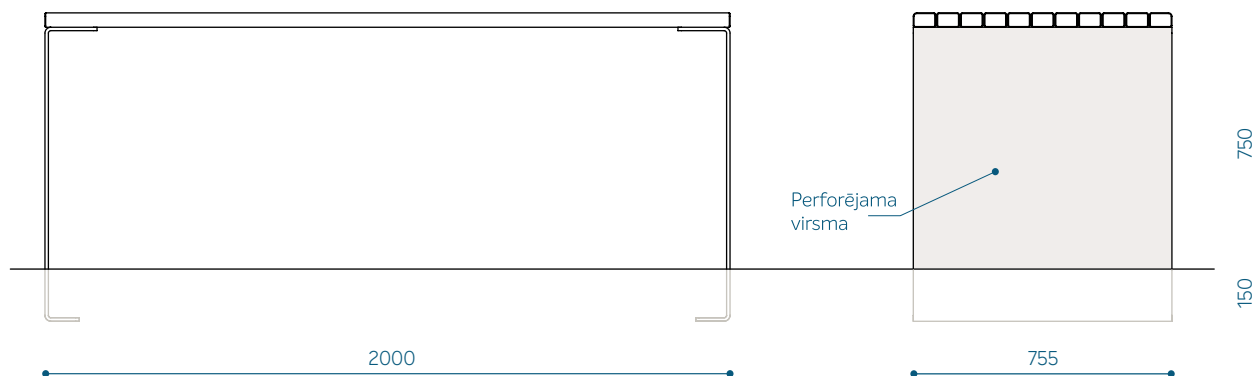

IZMĒRI

Reidi galds – REIT200-H

Pagarinātas kājas zem zemes montāžai.

Materiāla marķējums – produkta kods:

a- termiski apstrādāts osis

t- tropiskais koks

Leģendas izmantošanas piemērs galdam ar pagarinātām kājām no tropiskās koksnes: REIT200-H-t