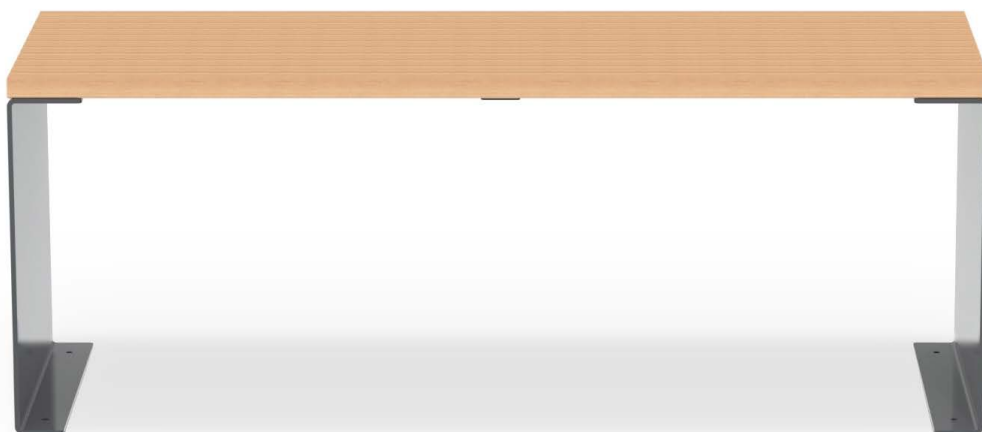

REIDI galds

Dizains:
Kersti Lootus

Produkti, kas pieder Reid ģimenei, ir nepretenciozi ar vienkāršu formu. Uz stiprās lokšņu metāla virsmas izstrādājuma sānos var veikt dažādas perforācijas grafiskos elementus. Atdarini dabas rakstus uz soliņa kājas vai drīzāk kopienas simboliku. Katrs produkts saimē var būt tieši jūsu projekta seja. Apstiprinot precī, var izvēlēties arī garāku kāju slēptam stiprinājumam montāžai zem zemes.

ĪPAŠĪBAS

Var kombinēt ar dažādiem Reidi kolekcijas soliēm un galdiem, veidojot jaukus piknika komplektus.

Spēcīgā lokšņu metāla virsma galda konstrukcijas sānos ļauj perforēt virsmā dažādus rakstus un simbolus.

Galda rāmja metāla konstrukcija ir izgatavota no 10 mm tērauda loksnes.

Tērauda daļas ir karsti cinkotas un pārklātas ar pulvera pārklājumu, lai nodrošinātu vislabāko izturību pret koroziju un estētiku.