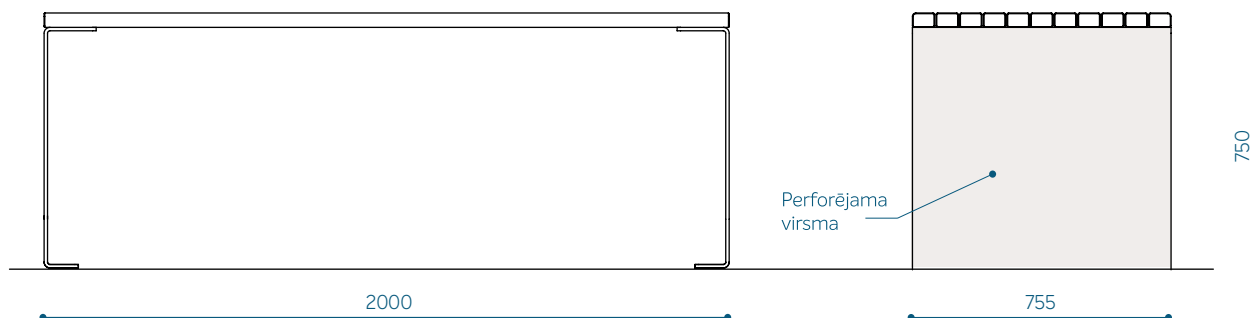

IZMĒRI

Reidi galds – REIT200

Materiāla marķējums – produkta kods:
a- termiski apstrādāts osis
t- tropiskais koks

Leģendas izmantošanas piemērs galdam no tropiskās koksnes: REIT200-t