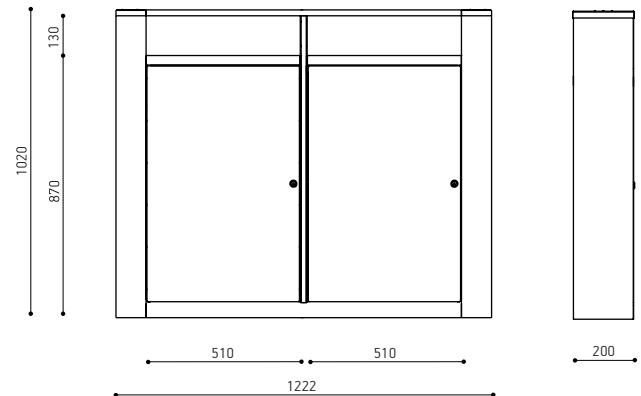

Look@2 roskasäiliö - LOK@2

Tilavuus: 2 * 70 l