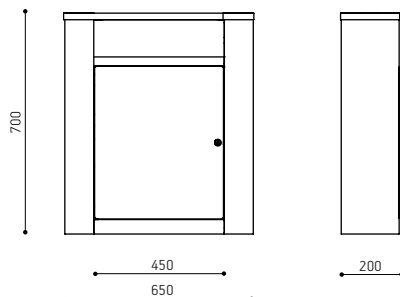

### MUUTOKSET JA MITAT

Look 30 rosкасäiliö - LOK30

Tilavuus: 30 l