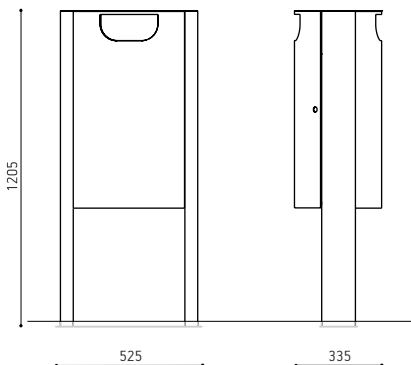

Materiaalimerkinnot tuotekoodissa:

G- anti-graffiti-pinnoitus

*Esimerkki tuotekoodin käytöstä anti-graffiti-pinnoitteella varustetun Solo 60 -säiliön kohdalla: **SOL60-G***

MITAT

Solo 60 - **SOL60**

Tilavuus: 60 l

Solo P60, seinälle - **SOLP60**

Tilavuus: 60 l