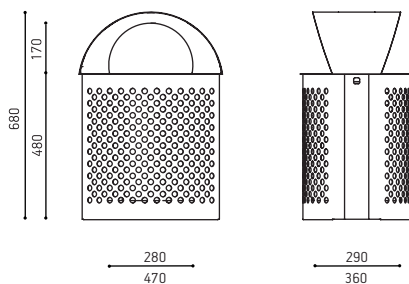

Lisämerkinnät tuotekoodissa:

G- anti-graffiti-pinnoitus

Esimerkki tuotekoodin käytöstä anti-graffiti-pinnoitteella varustetun Net 100 -säiliön kohdalla: NET100-G

MITAT

Net 30 roska-astia - NET30

Tilavuus: 30 l