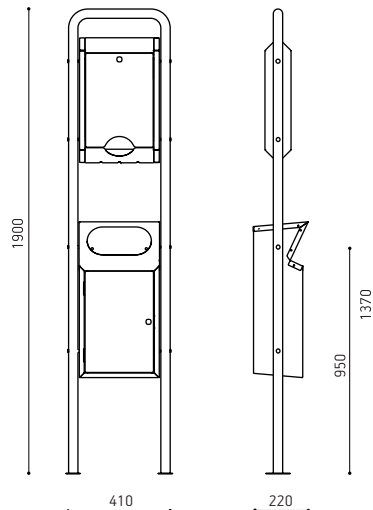

MITAT

DogStation M3 - **DGM3**

DogStation M3, ruostumaton teräs - **DGM3ss**

DogStation D3 annostelija - **DGD3**

DogStation D3 annostelija, ruostumaton teräs - **DGD3ss**

DogStation D3

Annostelija muovipusseihin. Voidaan asentaa joko seinälle tai pylvääseen.