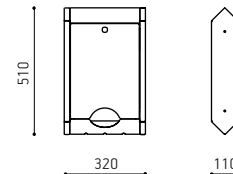

## MITAT

DogStation M3 - **DGM3**

DogStation M3, ruostumaton teräs - **DGM3ss**

DogStation D3 annostelija - **DGD3**

DogStation D3 annostelija, ruostumaton teräs - **DGD3ss**

**DogStation D3**

Annostelija muovipusseihin. Voidaan asentaa joko seinälle tai pylvääseen.