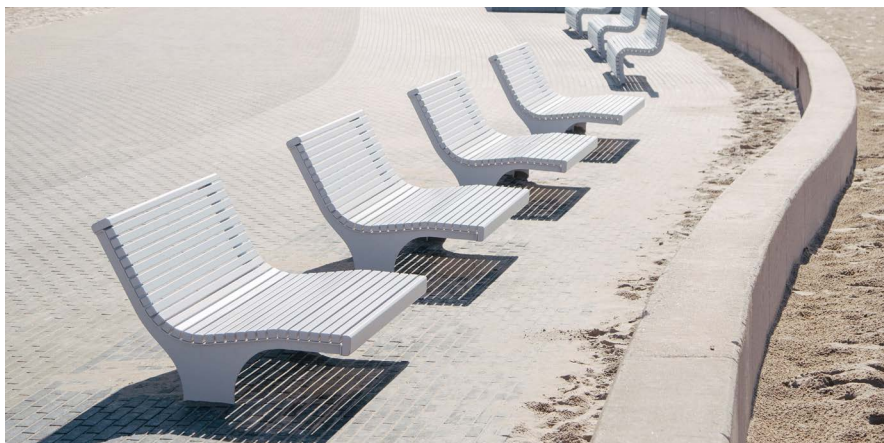

VOOG zvilnis

Dizains:
Kersti Lootus

Zvilnis kā ainavas dizaina elements. Parka sols ar atzveltni ar līkumainu siluetu, kas it kā plūstu no zemes. Harmoniskais un plūstošais Voog pamodina uzmanību, ar tās nevainojamo apdari un diskrētumu iekļaujas ainavā plūstošā formā. Voog solu kolekcijā pieejams klasisks trīsvietīgs soliņš, krēsls kā arī ērtais divvietīgs zvilnis.

ĪPAŠĪBAS

Divvietīgais zvilnis ir paredzēts ērtām pauzītēm, izbaudīt mirkļus ar grāmatu vai laba pavadoņa sabiedrībā.

Voog raksturo plūstošs un harmonisks siluets.

Zem seguma paslēpti montāžas stiprinājumi.

Izturīga IP67 LED apgaismojuma pievienošanas iespēja.

Stiprinājuma vietas nav uzkrītoši manāmas.

Karsti cinkots un pulverkrāsots tērauda rāmis un augstas kvalitātes bez zaru koka materiāls padara produktu ļoti izturīgu pret laikapstākļiem un lietošanu.