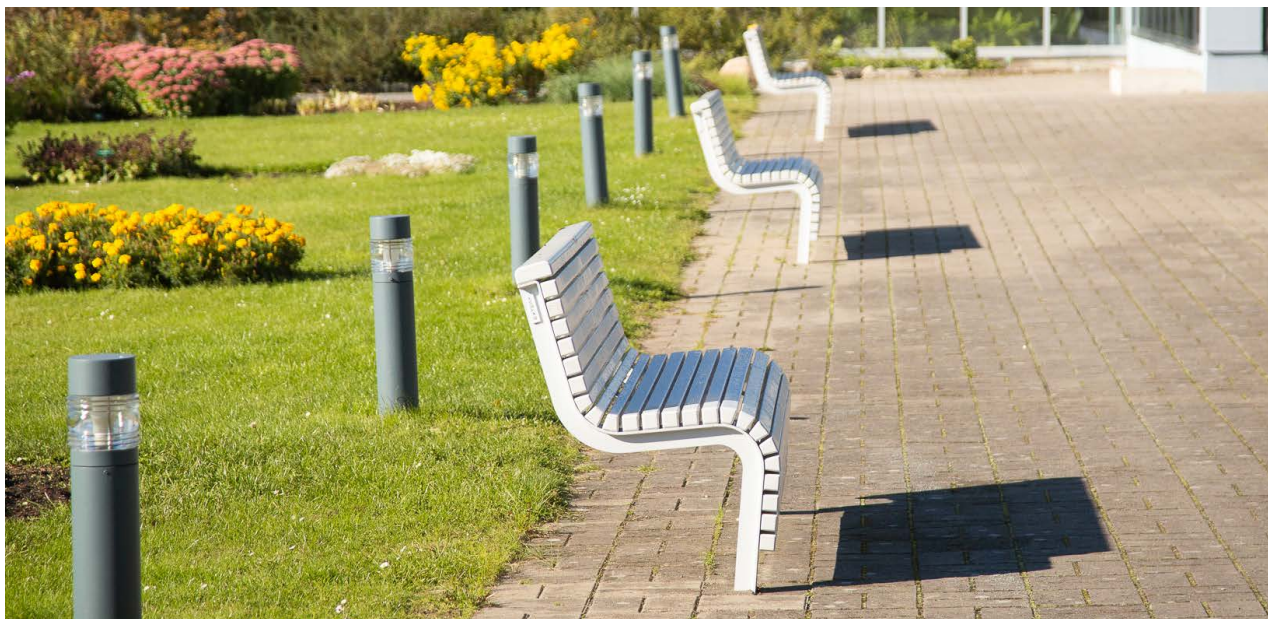

VOOG pink

Disainer:
Kersti Lootus

Pink kui maastikukujunduselement. Lookleva siluetiga seljatoega iste, mis justkui voogab maapinnast. Harmooniline ning voolav Voog äratav tähelepanu oma laitmatu viimistluse ning diskreetse ja maastikku sulanduva pehme vormiga. Voogi perekonnas on saadaval nii klassikaline kolmele istujale mõeldud pink, tool kui ka kaheinimese lamamistool.

OMADUSED

Voog pink on loodud mugavateks pausideks, nautimaks hetki raamatu või hea kaaslaste seltsis.

Voogile on iseloomulik looklev ja harmooniline siluett.

Maa alla peidetud kinnitus.

Vastupidava IP67 LED valgustuse lisamise võimalus.

Pealispindadel puuduvad nähtavad kinnitusvahendeid.

Kuumtsingitud ja pulbervärvitud terasraam ning kvaliteetne oksavaba puitmaterjal muudavad toote ilmastikule ja kasutamisele väga vastupidavaks.

EXTERY kompromissitu kvaliteet - harmooniline disain, hoolikalt valitud materjalid ja detailideni läbimõeldud insenerilahendused.