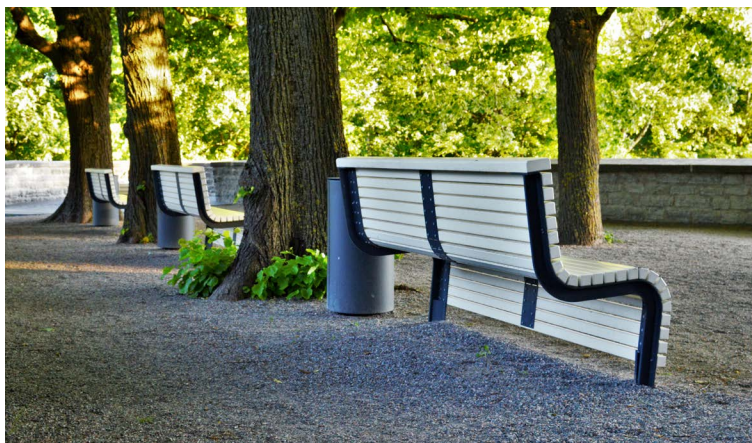

VOOG pink

Disainer:
Kersti Lootus

Pink kui maastikukujunduselement. Lookleva siluetiga seljatoega iste, mis justkui voogab maapinnast. Harmooniline ning voolav Voog äratav tähelepanu oma laitmatu viimistluse ning diskreetse ja maastikku sulanduva pehme vormiga. Voogi perekonnas on saadaval nii klassikaline kolmele istujale mõeldud pink, tool kui ka kaheinimese lamamistool.

OMADUSED

Voog pink on loodud mugavateks pausideks, nautimaks hetki raamatu või hea kaaslaste seltsis.

Voogile on iseloomulik looklev ja harmooniline siluett.

Maa alla peidetud kinnitus.

Vastupidava IP67 LED valgustuse lisamise võimalus.

Pealispindadel puuduvad nähtavad kinnitusvahendeid.

Kuumtsingitud ja pulbervärvitud terasraam ning kvaliteetne oksavaba puitmaterjal muudavad toote ilmastikule ja kasutamisele väga vastupidavaks.

EXTERY kompromissitu kvaliteet - harmooniline disain, hoolikalt valitud materjalid ja detailideni läbimõeldud insenerilahendused.