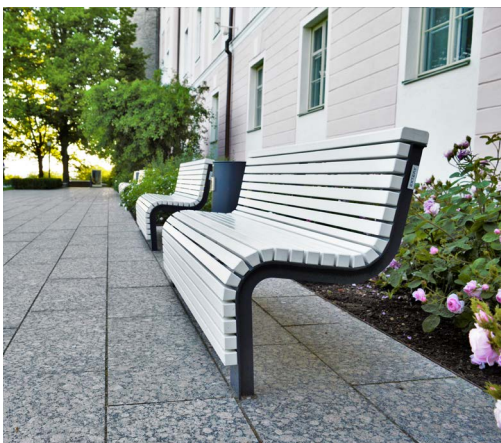

VOOG pink

Disainer:
Kersti Lootus

Pink kui maastikukujunduselement. Lookleva siluetiga seljatoega iste, mis justkui voogab maapinnast. Harmooniline ning voolav Voog äratav tähelepanu oma laitmatu viimistluse ning diskreetse ja maastikku sulanduva pehme vormiga. Voogi perekonnas on saadaval nii klassikaline kolmele istujale mõeldud pink, tool kui ka kaheinimese lamamistool.

OMADUSED

Voog pink on loodud mugavateks pausideks, nautimaks hetki raamatu või hea kaaslaste seltsis.

Voogile on iseloomulik looklev ja harmooniline siluett.

Maa alla peidetud kinnitus.

Vastupidava IP67 LED valgustuse lisamise võimalus.

Pealispindadel puuduvad nähtavad kinnitusvahendeid.

Kuumtsingitud ja pulbervärvitud terasraam ning kvaliteetne oksavaba puitmaterjal muudavad toote ilmastikule ja kasutamisele väga vastupidavaks.

EXTERY kompromissitu kvaliteet - harmooniline disain, hoolikalt valitud materjalid ja detailideni läbimõeldud insenerilahendused.