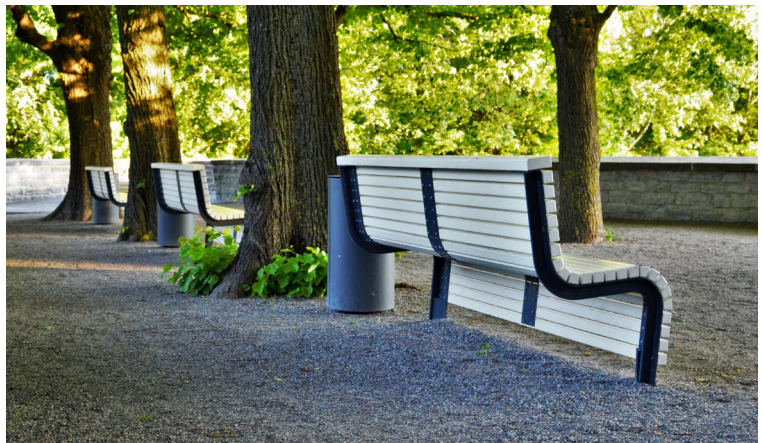

VOOG penkki

Suunnittelu:
Kersti Lootus

Penkki kuin maisemasuunnittelun elementti. Voog on penkki, jossa on serpentiinimäinen selkänoja, joka näyttäisi nousevan ylös maasta. Harmoninen ja maisemaa sekoittava pehmeä muoto kerää huomiota olemalla moitteettoman huomaamaton. Erikseen lisättävät LED-profiilit auttavat luomaan oikean tunnelman pimeänä aikana. Voog-perheessä on klassinen kolmen istuttava penkki, tuoli ja 2 hengen aurinkotuoli.

OMINAISUUDET

Voog-penkki on suunniteltu mukaville tauoille nauttimaan hetkistä kirjan tai hyvän kumppanin seurassa.

Voogille on ominaista mutkitteleva ja harmoninen siluetti.

Maanalainen asennus, joka tekee ympäröivän alueen huollosta helppoa.

Mahdollisuus lisätä kestävä IP67-LED-valaistus.

Kuumasinkitty sekä jauhemaalattu teräsrunko ja korkealaatuinen, oksaton puu, takaavat hyvän käytön- ja säänkestävyyden.

Extery moitteettoman laadukas ratkaisu - harmoninen muotokieli, huolellisesti valitut materiaalit ja viimeistä yksityiskohtaa myöten huomioitu suunnittelu.