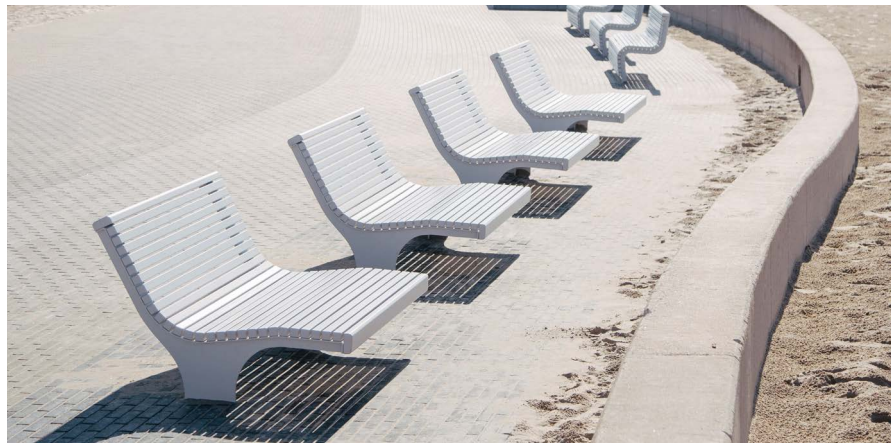

VOOG lepotuoli

Suunnittelu:
Kersti Lootus

Penkki kuin maisemasuunnittelun elementti. Voog on penkki, jossa on serpentiinimäinen selkänoja, joka näyttäisi nousevan ylös maasta. Harmoninen ja maisemaa sekoittava pehmeä muoto kerää huomiota olemalla moitteettoman huomaamaton. Erikseen lisättävät LED-profiilit auttavat luomaan oikean tunnelman pimeänä aikana. Voog-perheessä on klassinen kolmen istuttava penkki, tuoli ja 2 hengen aurinkotuoli.

OMINAISUUDET

2 hengen Voog-lepotuoli on suunniteltu mukaville tauoille nauttimaan hetkistä kirjan tai hyvän kumppanin seurassa.

Voogille on ominaista mutkitteleva ja harmoninen siluetti.

Maanalainen asennus, joka tekee ympäröivän alueen huollosta helppoa.

Mahdollisuus lisätä kestävä IP67-LED-valaistus.

Kuumasinkitty sekä jauhemaalattu teräsrunko ja korkealaatuinen, oksaton puu, takaavat hyvän käytön- ja säänkestävyyden.

Extery n moitteettoman laadukas ratkaisu - harmoninen muotokieli, huolellisesti valitut materiaalit ja viimeistä yksityiskohtaa myöten huomioitu suunnittelu.