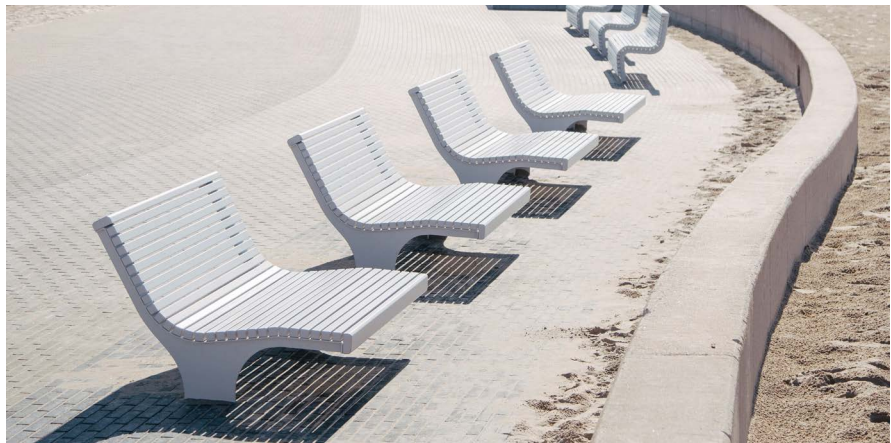

VOOG lamamistool

Disainer:
Kersti Lootus

Pink kui maastikukujunduselement. Lookleva siluetiga seljatoega iste, mis justkui voogab maapinnast. Harmooniline ning voolav Voog äratav tähelepanu oma laitmatu viimistluse ning diskreetse ja maastikku sulanduva pehme vormiga. Voogi perekonnas on saadaval nii klassikaline kolmele istujale mõeldud pink, tool kui ka kaheinimese lamamistool.

OMADUSED

Kaheinimese lamamistool on loodud mugavateks pausideks, nautimaks hetki raamatu või hea kaasläse seltsis.

Voogile on iseloomulik looklev ja harmooniline siluett.

Maa alla peidetud kinnitus.

Vastupidava IP67 LED valgustuse lisamise võimalus.

Pealispindadel puuduvad nähtavad kinnitusvahendeid.

Kuumtsingitud ja pulbervärvitud terasraam ning kvaliteetne oksavaba puitmaterjal muudavad toote ilmastikule ja kasutamisele väga vastupidavaks.

EXTERY kompromissitu kvaliteet – harmooniline disain, hoolikalt valitud materjalid ja detailideni läbimõeldud insenerilahendused.

PUIT

Puiduvalikus on kahekordselt õliga kaetud oksavaba termotöödeldud saar ning naturaalne oksavaba troopiline puit.

Termotöödeldud saar (õlitatud)

Troopiline puit

Värvitud mänd
RAL 7047

METALL

Metallosad on saadaval pulbervärviga viimistletud kuumtsingitud terasest. Kuumtsingitud teras vastab ISO 1461:2009 standardile.