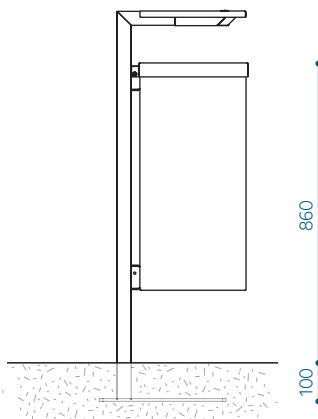

MÕÕDUD

Vandal 75 – VAN75

Maht: 75 l

Pikendatud jalg

Seinale kinnitus