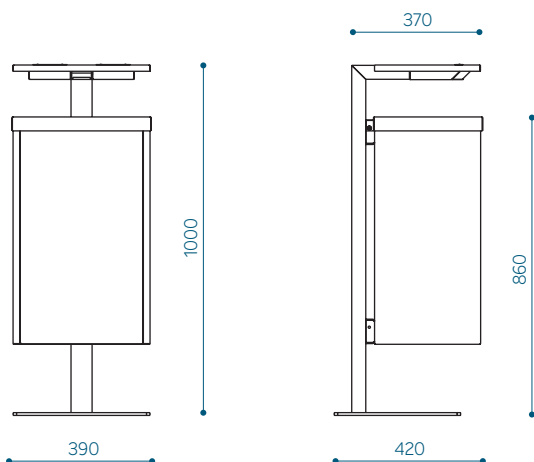

MÕÕDUD

Vandal 75 – VAN75

Maht: 75 l

Pikendatud jalg

Seinale kinnitus