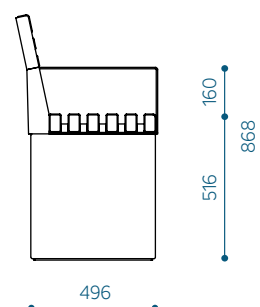

PAIGALDUS

Vabalt seisvana kõvale alusele.

Materjali tähistus tootekoodis:

a- termotöödeldud saar
t- troopiline puit

Legendi kasutus käetugedega pingi troopilise puidu näitel: TAHB200-02-t

MÕÖDUD

Tahu pink, seljatoega -
TAHB200