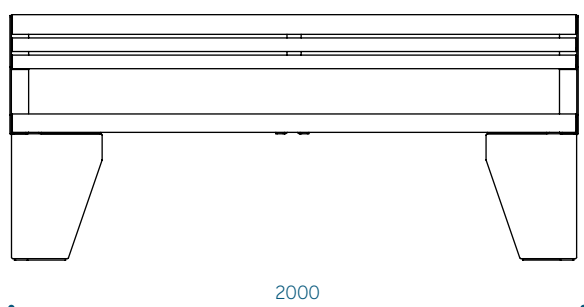

PAIGALDUS

Vabalt seisvana kõvale alusele.

Materjali tähistus tootekoodis:

a- termotöödeldud saar
t- troopiline puit

Legendi kasutus käetugedega pingi troopilise puidu näitel: TAHB200-02-t

MÕÖDUD

Tahu pink, seljatoega -
TAHB200