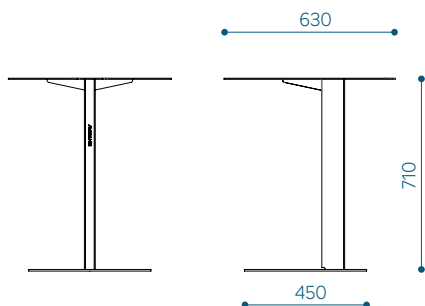

MITAT

Sume pöytä, 710 -
SUMT-71