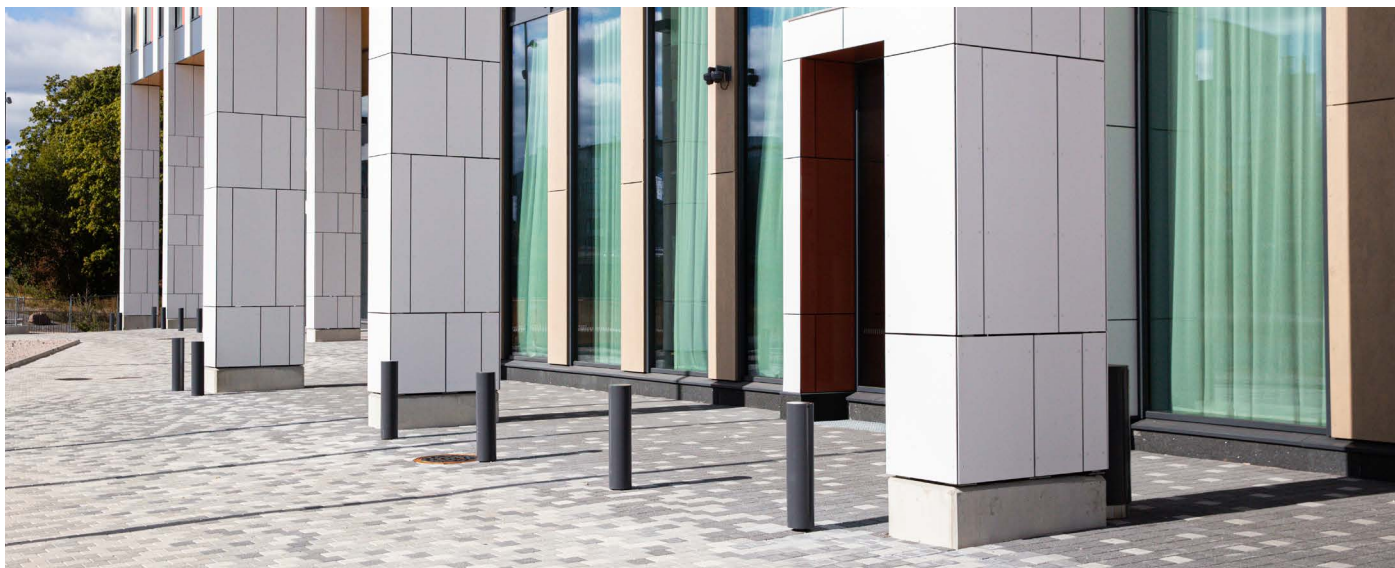

EXTERY kompromissitu kvaliteet – harmooniline disain, hoolikalt valitud materjalid ja detailideni läbimõeldud insenerilahendused.

MATERJAL

Pollarid on saadaval nii roostevabast terasest kui ka kuumtsingitud terasest. Kuumtsingitud teras vastab ISO 1461:2009 standardile.

VIIMISTLUS

Kuumtsingitud terasele pakume ka pulbervärviga viimistlust. Toone võib valida vastavalt soovile.

Pulbervärvi RAL-toonid disaineri soovitusel:

PAIGALDUS

Püsivalt kinnitatud: integreeritud betoneeritava jalaga pinnasesse

Lisatähistus tootekoodis:

zn- värvimata kuumtsink
ss- roostevaba teras

Legendi kasutuse näide Piip 750 roostevaba terase näitel: PP750ss

MÕÕDUD