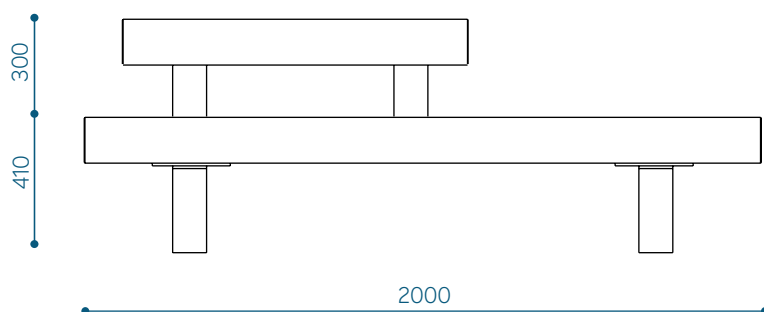

Nerūsējošais tērauds

UZSTĀDĪŠANA

Brīvi stāvošs uz cieta pamata.

Ar enkurskrūvēm pie cietas virsmas.

IZMĒRI

Nippon Ebe sols ar atzveltni – EBEB200-01

Materiāla marķējums – produkta kods:
a- termiski apstrādāts osis
t- tropiskais koks