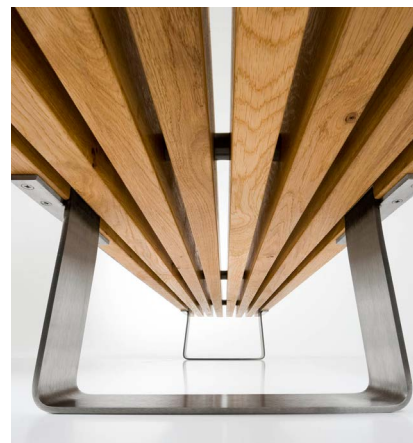

NIPPON EBE sols ar atzveltni

Dizains:
Sven Sörmus
iseasi

Nippon Ebe ir vienkāršs sols pats par sevi. Kopumā skatoties, tas ir gan ekskluzīvi reprezentatīvs, gan korekti pieticīgs, bet tajā pašā laikā masīvs un gaisīgi peldošs. Tas iederīgs ne tikai kopā ar moderno arhitektūru, bet arī ar vēsturisku telpu, vienlaikus piemērots gan nelielam laukumam ārtelpās, gan plašajā vestibilā iekštelpās.

Tīra vienkāršība un pilnība ir īpašības, kas padara Nippon Ebe tik daudzviet pielietojamu.

ĪPAŠĪBAS

Nepretenciozi tīrs un minimālistisks dizains.

Pilnībā līdzsvarota forma ar izcili līdzsvarotu kāju.

Vienkāršības dēļ tas ir piemērots gan āra, gan iekštelpās.

Gudri pārdomāti nepamanāmi detaļu savienojumi un stiprinājumi.

Pateicoties spēcīgajai konstrukcijai, tas ir stabils un izturīgs.

EXTERY bezkompromisa kvalitāte – harmonisks dizains, rūpīgi atlasīti materiāli un detalizēti inženiertehniskie risinājumi.