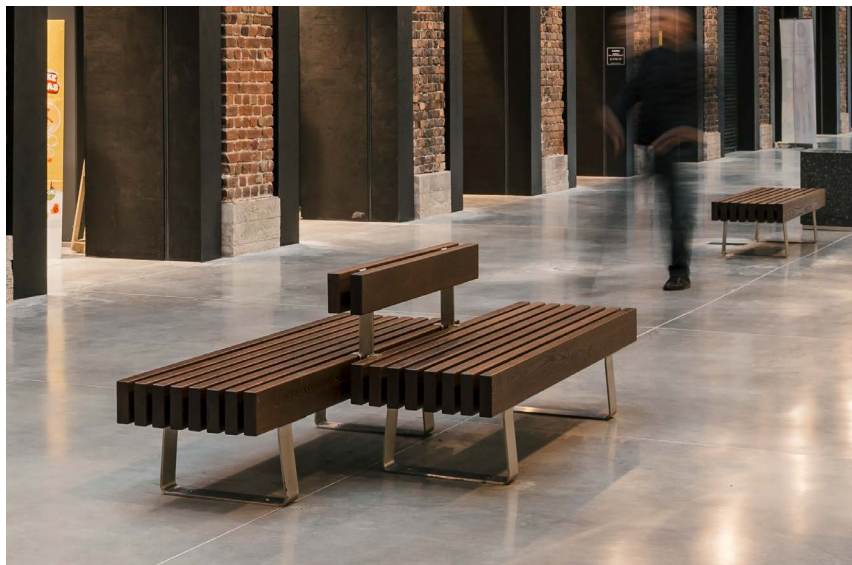

NIPPON EBE DUO

Dizains:
Sven Sörmus
iseasi

Nippon Ebe ir vienkāršs sols pats par sevi. Kopumā skatoties, tas ir gan ekskluzīvi reprezentatīvs, gan korekti pieticīgs, bet tajā pašā laikā masīvs un gaisīgi peldošs. Tas iederīgs ne tikai kopā ar moderno arhitektūru, bet arī ar vēsturisku telpu, vienlaikus piemērots gan nelielam laukumam ārtelpās, gan plašajā vestibilā iekštelpās.

Tīra vienkāršība un pilnība ir īpašības, kas padara Nippon Ebe tik daudzviet pielietojamu.

ĪPAŠĪBAS

Nepretenciozi tīrs un minimālistisks dizains.

Pilnībā līdzsvarota forma ar izcili līdzsvarotu kāju.

Vienkāršības dēļ tas ir piemērots gan āra, gan iekštelpās.

Gudri pārdomāti nepamanāmi detaļu savienojumi un stiprinājumi.

Pateicoties spēcīgajai konstrukcijai, tas ir stabils un izturīgs.

EXTERY bezkompromisa kvalitāte – harmonisks dizains, rūpīgi atlasīti materiāli un detalizēti inženiertehniskie risinājumi.

Nerūsējošais tērauds

UZSTĀDĪŠANA

Brīvi stāvošs uz cieta pamata.

Ar enkurskrūvēm pie cietais virsmas.

IZMĒRI

Nippon Ebe Duo – EBED270