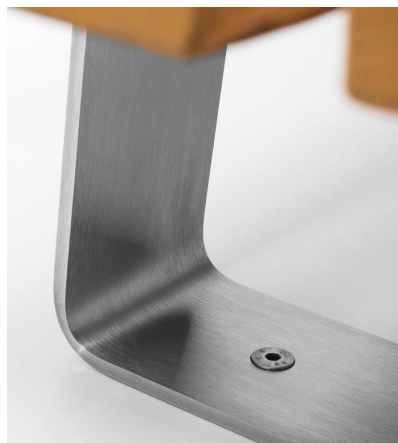

NIPPON EBE DUO

Dizains:
Sven Sörmus
iseasi

Nippon Ebe ir vienkāršs sols pats par sevi. Kopumā skatoties, tas ir gan ekskluzīvi reprezentatīvs, gan korekti pieticīgs, bet tajā pašā laikā masīvs un gaisīgi peldošs. Tas iederīgs ne tikai kopā ar moderno arhitektūru, bet arī ar vēsturisku telpu, vienlaikus piemērots gan nelielam laukumam ārtelpās, gan plašajā vestibilā iekštelpās.

Tīra vienkāršība un pilnība ir īpašības, kas padara Nippon Ebe tik daudzviet pielietojamu.

ĪPAŠĪBAS

Nepretenciozi tīrs un minimālistisks dizains.

Pilnībā līdzsvarota forma ar izcili līdzsvarotu kāju.

Vienkāršības dēļ tas ir piemērots gan āra, gan iekštelpās.

Gudri pārdomāti nepamanāmi detaļu savienojumi un stiprinājumi.

Pateicoties spēcīgajai konstrukcijai, tas ir stabils un izturīgs.

EXTERY bezkompromisa kvalitāte – harmonisks dizains, rūpīgi atlasīti materiāli un detalizēti inženiertehniskie risinājumi.

Nerūsējošais tērauds

UZSTĀDĪŠANA

Brīvi stāvošs uz cieta pamata.

Ar enkurskrūvēm pie cietais virsmas.

IZMĒRI

Nippon Ebe Duo – EBED270