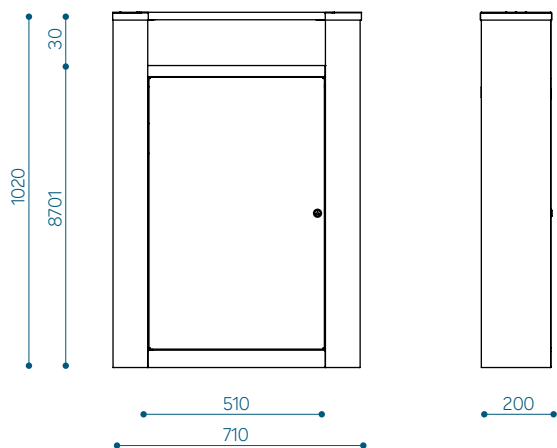

VARIATSIONID JA MÕÕDUD

Look 70 prügikast - LOK70

Maht: 70 l

Look@2 prügikast - LOK@2

Maht: 2 * 70 l

Look@3 prügikast - LOK@3

Maht: 70 l + 2 * 30 l

LOOK@3 STANDARD KLEEBISE NÄIDIS