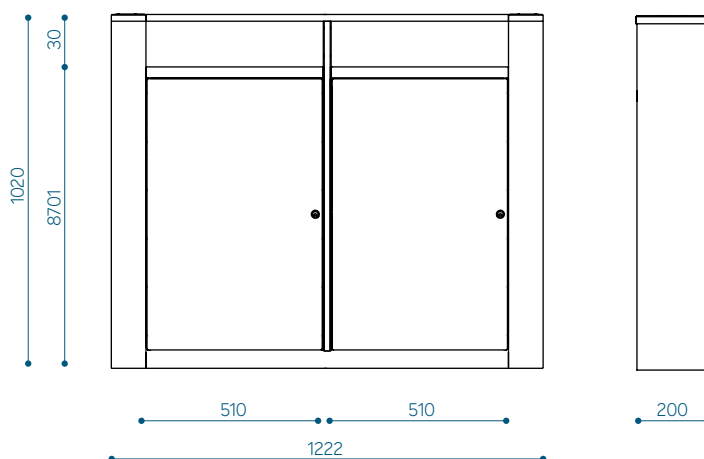

VARIATSIONID JA MÕÕDUD

Look 70 prügikast - LOK70

Maht: 70 l

Look@2 prügikast - LOK@2

Maht: 2 * 70 l

Look@3 prügikast - LOK@3

Maht: 70 l + 2 * 30 l

LOOK@3 STANDARD KLEEBISE NÄIDIS