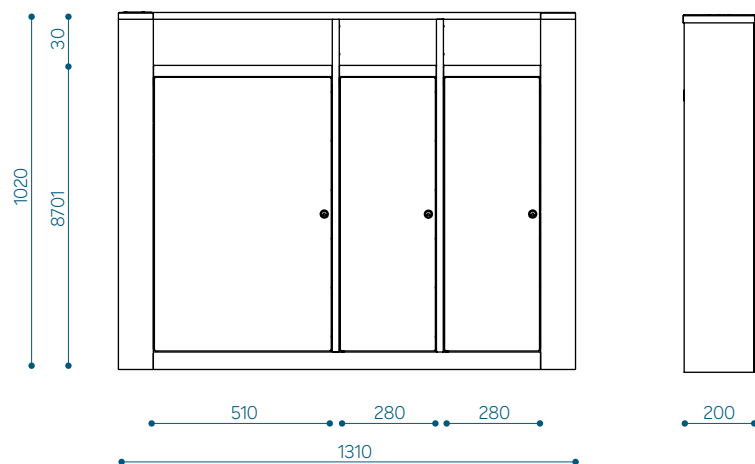

VARIATSIONID JA MÕÕDUD

Look 70 prügikast - LOK70

Maht: 70 l

Look@2 prügikast - LOK@2

Maht: 2 * 70 l

Look@3 prügikast - LOK@3

Maht: 70 l + 2 * 30 l

LOOK@3 STANDARD KLEEBISE NÄIDIS