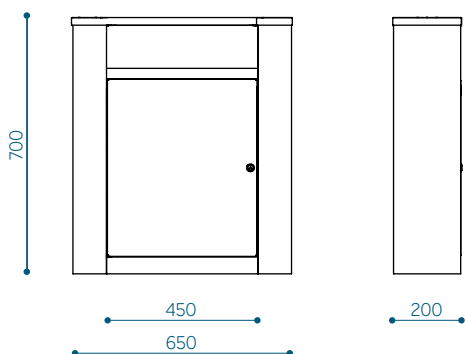

VARIATSIOONID JA MÕÖDUD

Look 30 prügikast – LOK30

Maht: 30 l

Lisatähistused tootekoodis:

01- konteiner
G- anti-graffiti lakk

Legendi kasutuse näide Look@3
lisatud konteineri ja anti-graffiti lakiga:
LOK@3-G01